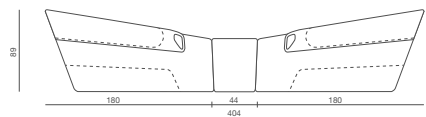

04 | KALEIDO

Programma componibile per spazi attesa, conversazione, incontri. E' formato da vari moduli per soluzioni angolari o lineari nelle versioni di rivestimento mono o bicolore.

Modular range for waiting, conversation and meeting areas made of various interchangeable units for corner or linear solutions in one-color or bi-color upholstery versions.

Système modulaire pour salles d'attente, de conversation et de rencontre composé de différents éléments pour solutions angulaires ou linéaires, disponible dans les versions de revêtement mono-couleur ou bi-couleur.

Zusammensetzbare Polstergruppe, ideal für Empfangs- und Warteräume sowie für Meeting, bestehend aus verschiedenen Elementen für Eck- oder Linearlösungen, Ausführung ein- oder zweifarbig.

Programa componible para espacios de espera, conversación y reunión. Está compuesto por varios módulos para soluciones angulares o lineares en las versiones de revestimiento mono o bicolor.

Soluzione di componibilità - Modular solution

A richiesta/by request
Omologazione al fuoco Classe 1IM