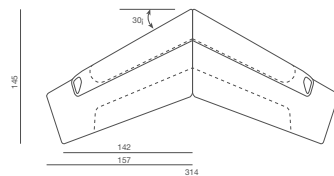

04 | KALEIDO

Programma componibile per spazi attesa, conversazione, incontri. E' formato da vari moduli per soluzioni angolari o lineari nelle versioni di rivestimento mono o bicolore.

Modular range for waiting, conversation and meeting areas made of various interchangeable units for corner or linear solutions in one-color or bi-color upholstery versions.

Système modulaire pour salles d'attente, de conversation et de rencontre composé de différents éléments pour solutions angulaires ou linéaires, disponible dans les versions de revêtement mono-couleur ou bi-couleur.

Zusammensetzbare Polstergruppe, ideal für Empfangs- und Warteräume sowie für Meeting, bestehend aus verschiedenen Elementen für Eck- oder Linearlösungen, Ausführung ein- oder zweifarbig.

Programa componible para espacios de espera, conversación y reunión. Está compuesto por varios módulos para soluciones angulares o lineares en las versiones de revestimiento mono o bicolor.

Soluzione di componibilità - Modular solution

A richiesta/by request
Omologazione al fuoco Classe 1IM