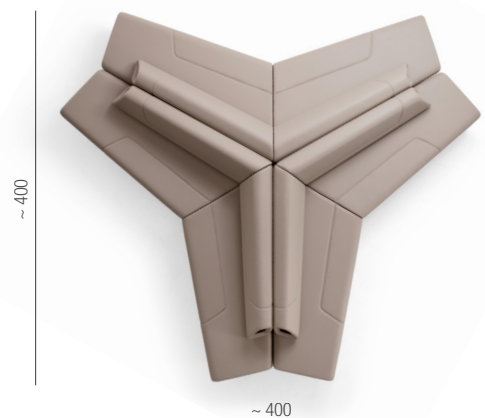

Système modulaire pour salles d'attente, de conversation et de rencontre composé de différents éléments pour solutions angulaires ou linéaires, disponible dans les versions de revêtement mono-couleur ou bi-couleur.

Elemento destro  
Right element

Elemento sinistro  
Left element

Elemento angolare  
Corner element

Seduta collegamento  
Linking seat

Soluzione di componibilità - Modular solution

A richiesta/by request  
Omologazione al fuoco Classe 1IM