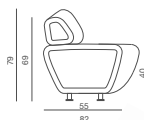

.....M
Monocolore
One colour