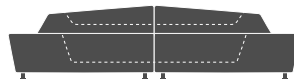

# 04 | KALEIDO

Programma componibile per spazi attesa, conversazione, incontri. E' formato da vari moduli per soluzioni angolari o lineari nelle versioni di rivestimento mono o bicolore.

Modular range for waiting, conversation and meeting areas made of various interchangeable units for corner or linear solutions in one-color or bi-color upholstery versions.

Système modulaire pour salles d'attente, de conversation et de rencontre composé de différents éléments pour solutions angulaires ou linéaires, disponible dans les versions de revêtement mono-couleur ou bi-couleur.

Zusammensetzbare Polstergruppe, ideal für Empfangs- und Warteräume sowie für Meeting, bestehend aus verschiedenen Elementen für Eck- oder Linearlösungen, Ausführung ein- oder zweifarbig.

Programa componible para espacios de espera, conversación y reunión. Está compuesto por varios módulos para soluciones angulares o lineares en las versiones de revestimiento mono o bicolor.