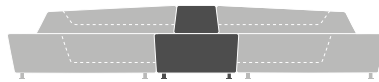

# 04 | KALEIDO

Programma componibile per spazi attesa, conversazione, incontri. E' formato da vari moduli per soluzioni angolari o lineari nelle versioni di rivestimento mono o bicolore.

Modular range for waiting, conversation and meeting areas made of various interchangeable units for corner or linear solutions in one-color or bi-color upholstery versions.

Système modulaire pour salles d'attente, de conversation et de rencontre composé de différents éléments pour solutions angulaires ou linéaires, disponible dans les versions de revêtement mono-couleur ou bi-couleur.

Zusammensetzbare Polstergruppe, ideal für Empfangs- und Warteräume sowie für Meeting, bestehend aus verschiedenen Elementen für Eck- oder Linearlösungen, Ausführung ein- oder zweifarbig.

Programa componible para espacios de espera, conversación y reunión. Está compuesto por varios módulos para soluciones angulares o lineares en las versiones de revestimiento mono o bicolor.