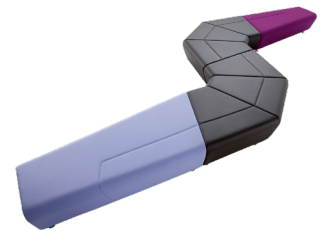

# 04 | KALEIDO

Programma componibile per spazi attesa, conversazione, incontri. E' formato da vari moduli per soluzioni angolari o lineari nelle versioni di rivestimento mono o bicolore.

Modular range for waiting, conversation and meeting areas made of various interchangeable units for corner or linear solutions in one-color or bi-color upholstery versions.

Système modulaire pour salles d'attente, de conversation et de rencontre composé de différents éléments pour solutions angulaires ou linéaires, disponible dans les versions de revêtement mono-couleur ou bi-couleur.

.....M  
Monocolore  
One colour

.....B  
Bicolore/Two colours  
2° codice/2<sup>nd</sup> code  
1° codice/1<sup>st</sup> code

Particolare fianco  
Side detail

Doppia presa USB per  
dispositivi mobili  
Double USB socket for  
mobile devices