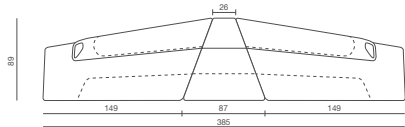

04 | KALEIDO

Programma componibile per spazi attesa, conversazione, incontri. E' formato da vari moduli per soluzioni angolari o lineari nelle versioni di rivestimento mono o bicolore.

Modular range for waiting, conversation and meeting areas made of various interchangeable units for corner or linear solutions in one-color or bi-color upholstery versions.

Système modulaire pour salles d'attente, de conversation et de rencontre composé de différents éléments pour solutions angulaires ou linéaires, disponible dans les versions de revêtement mono-couleur ou bi-couleur.

Zusammensetzbare Polstergruppe, ideal für Empfangs- und Warteräume sowie für Meeting, bestehend aus verschiedenen Elementen für Eck- oder Linearlösungen, Ausführung ein- oder zweifarbig.

Programa componible para espacios de espera, conversación y reunión. Está compuesto por varios módulos para soluciones angulares o lineares en las versiones de revestimiento mono o bicolor.

Soluzione di componibilità - Modular solution

A richiesta/by request
Omologazione al fuoco Classe 1IM