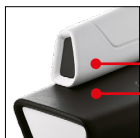

Particolare fianco
Side detail

.....B
Bicolore/Two colours
2° codice/2nd code
1° codice/1st code