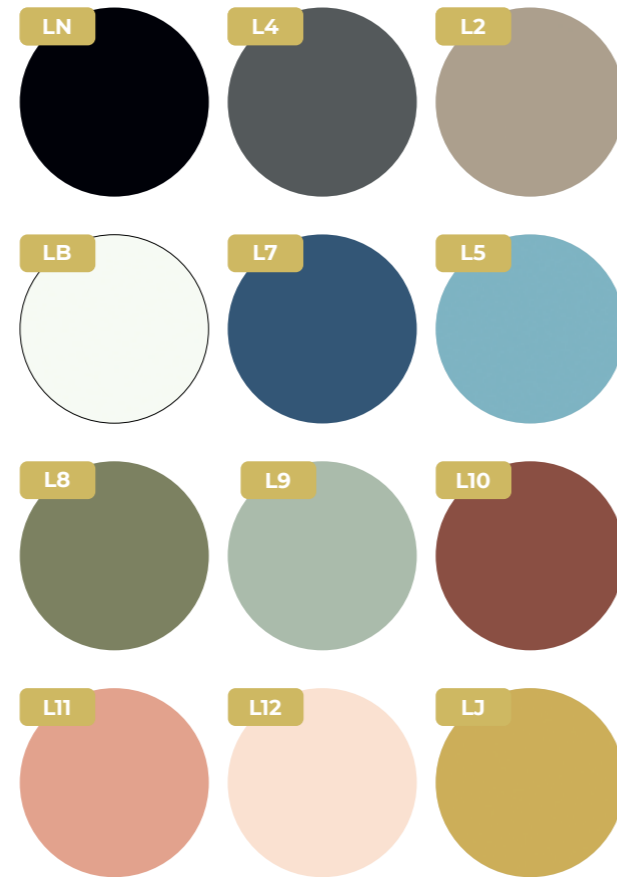

laccato opaco, lacquered matt, lacqué mat
matt lackiert, lacado mate

vetro temperato retrolaccato, back-lacquered tempered glass, verre retro-lacqué trempé,
sicherheitsglas rückseitig lackiert, vidrio retrolacado templado