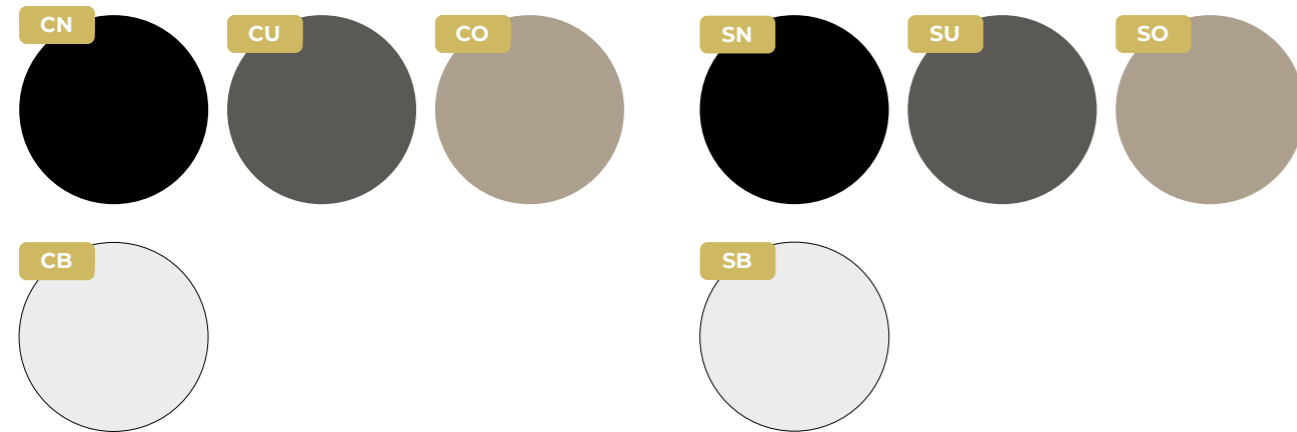

laccato opaco, lacquered matt, lacqué mat
matt lackiert, lacado mate

vetro temperato retrolaccato, back-lacquered tempered glass, verre retro-lacqué trempé,
sicherheitsglas rückseitig lackiert, vidrio retrolacado templado