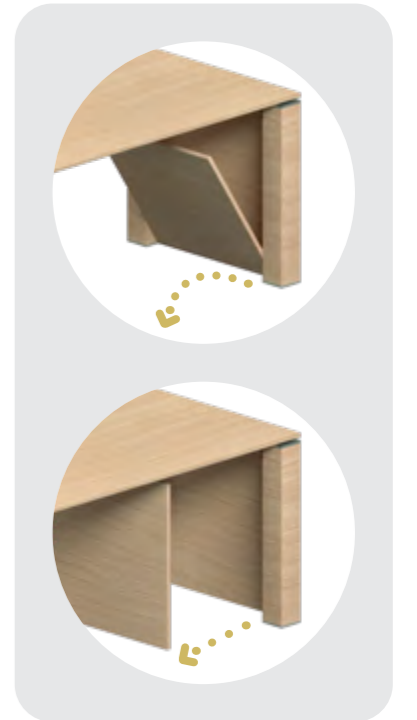

laccato opaco, lacquered matt, lacqué mat
matt lackiert, lacado mate

vetro temperato retrolaccato, back-lacquered tempered glass, verre retro-lacqué trempé,
sicherheitsglas rückseitig lackiert, vidrio retrolacado templado

C_ (lucido · glossy · brillant · poliert · brillo)

S_ (opaco · matt · opaque · matt · mate)