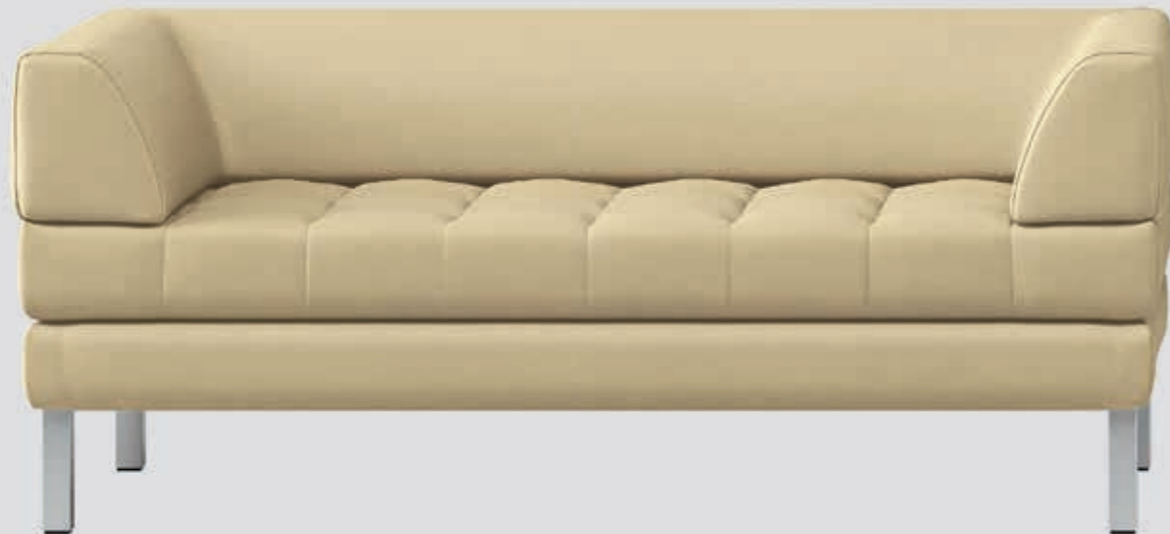

Sistema di sedute per l'attesa composto da divani e panche, caratterizzati da un sedile trapuntato.

Piacevole ed elegante, morbido ed accogliente, un modo di declinare il classico in chiave contemporanea.

MOMA

Seating system for waiting areas composed of sofas and benches, characterised by a quilted seat. Pleasant and elegant, soft and welcoming, a way of declining the classic in a contemporary key.

Un système d'assises pour les zones d'attente composé de canapés et de bancs, caractérisé par une assise capitonnée. Agréable et élégant, doux et accueillant, une façon de décliner le classique en une touche contemporaine.

Pelle (P) / Leather (P) / Cuir (P):
URGS, URMIC, URBE, URGR, URYE