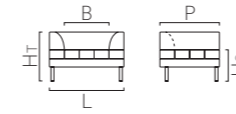

Rondo - R0R4

Elle Low Table

MOMA
Poltrona, divano e panca a 3 posti
con piedini a sezione quadrata in
alluminio anodizzato.

Armchairs, 3-seater sofa and
bench with square anodised
aluminium feet.

Fauteuil et canapé et banc 3
places avec pieds de section
carrée en aluminium anodisé.

Pelle (P) / Leather (P) / Cuir (P)
URBE, UROR

Moma

Specifiche tecniche / Technical specifications / Caractéristiques techniques

MOMA SOFA

L 103 cm
B 60 cm
P 83 cm
Hs 43 cm
Ht 67 cm

L 161 cm
B 120 cm
P 83 cm
Hs 43 cm
Ht 67 cm