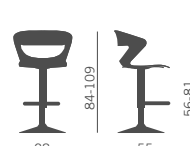

Base per fissaggio
a pavimento cromata
Chromed base to be
fixed to the floor