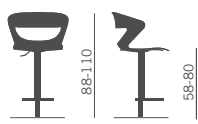

**AB**  
Vern. col. bianco  
White painted frame

Telaio semi slitta  
Versioni: AV AB AN ACC  
Slope sled frame  
Versions: AV AB AN ACC

Base girevoli 5 razze con  
piedini (basi pag.4)  
Swivel bases 5 stars with  
glides (bases page 4)

Base piana bianca  
White flat base  
d. 48

Base piana nera  
Black flat base  
d. 48

Base piana cromata  
Chromed flat base  
d. 48

**\*** Impilabile (per le versioni  
imbottite aggiungere il carter  
sottosedile)  
Stackable (for upholstered  
versions add underseat shell)