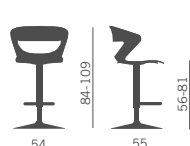

Polipropilene monocolore  
One colour polypropylene

**....S**  
Con sedile imbottito  
With padded seat

**....SS**  
Con sedile-schienale imbottito  
With padded seat-back

A richiesta/by request  
Omologazione al fuoco Classe 11M

Telaio 4 gambe  
Versioni: AV AB AN ACC  
A richiesta altri colori telaio  
(min. 10 pz)  
4 legs frame  
Versions: AV AB AN ACC  
Different frame finishes on  
request (min. 10 pcs)

Base convessa  
cromata  
Chromed  
convex base