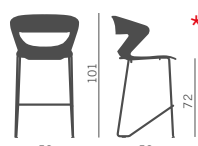

**AV**  
Vern. col. alluminio  
Alu painted frame

Telaio slitta  
Versioni: AV AB AN ACC  
Sled frame  
Versions: AV AB AN ACC

Base per fissaggio  
a pavimento cromata  
Chromed base to be  
fixed to the floor

**AB**  
Vern. col. bianco  
White painted frame

Telaio semi slitta  
Versioni: AV AB AN ACC  
Slope sled frame  
Versions: AV AB AN ACC

Base girevoli 5 razze con  
piedini (basi pag.4)  
Swivel bases 5 stars with  
glides (bases page 4)