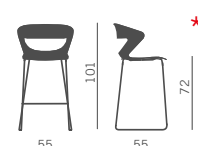

Polipropilene monocolore  
One colour polypropylene

**....S**  
Con sedile imbottito  
With padded seat

**....SS**  
Con sedile-schienale imbottito  
With padded seat-back

A richiesta/by request  
Omologazione al fuoco Classe 11M