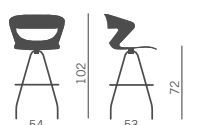

Telaio 4 gambe girevole
cromato
4 legs, chromed swivel
frame