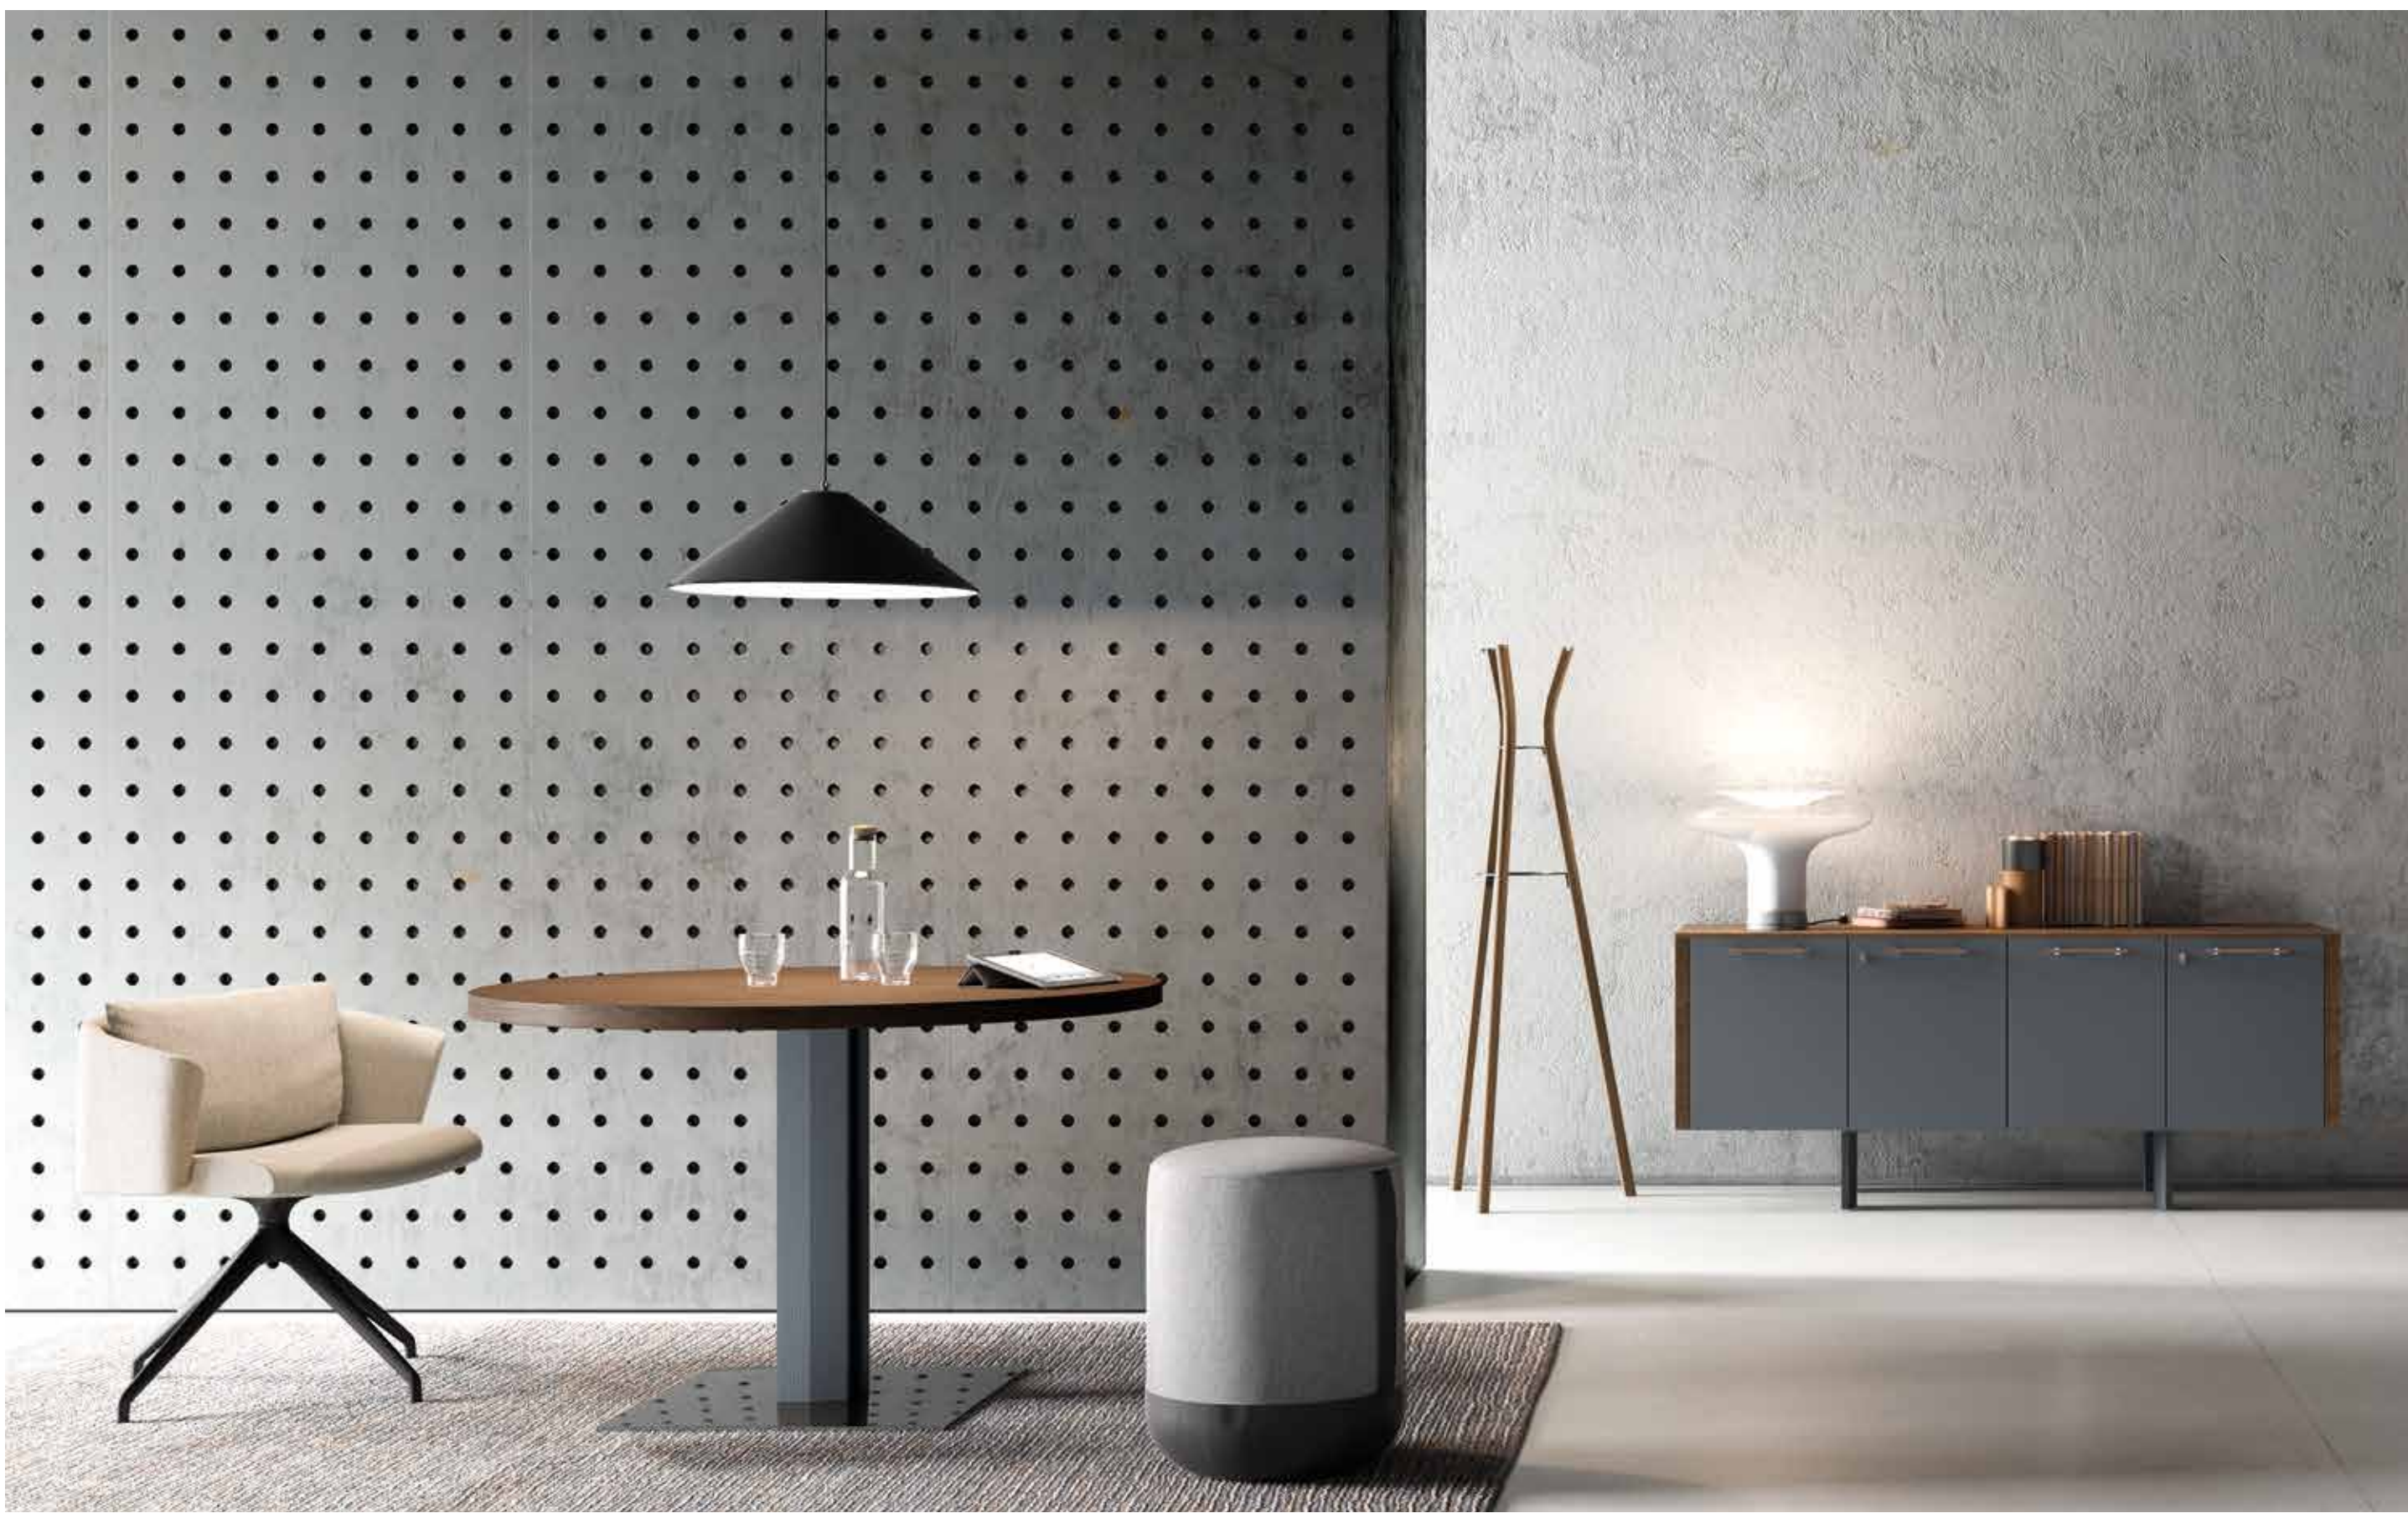

Arche es una síntesis de tradición y modernidad,
donde la atemporal clase de la pierna de anillo
cerrada está mejorada.

Il dattilo regolabile in altezza è la soluzione alla dinamicità del lavoro contemporaneo integrata nella scrivania Arche.

L'insert en cuir, associable aux sièges My Belle,
est la touche de créativité raffinée qui distingue les tables de réunion Arche.

Der Ledereinsatz, der auf die My Belle Sitze abgestimmt werden kann,
ist der Hauch von raffinierte Kreativität, die Besprechungstische von Arche auszeichnet.

La inserción de cuero, que se puede coordinar con los asientos My Belle,
es el toque de creatividad refinada que distingue las mesas de reunión Arche.

STORING IN
arche

Ergonomia e design prendono forma nella maniglia cilindrica di metallo brunito che contraddistingue la linea Arche. Il fianco da 39 mm offre una chiusura laterale di stile.