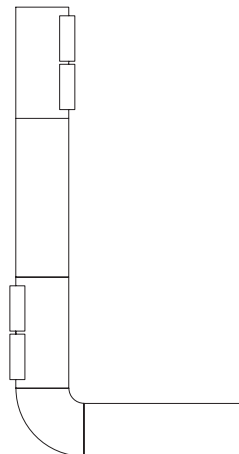

1x 2-seater bench:
L. 147 cm P. 70 cm

1x 90° corner

1x 2-seater modular sofa with backrest:
L. 147 cm P. 77 cm

1x 2-seater modular sofa with backrest and armrest:
L. 152 cm P. 77 cm

In this page:

- 1x 3-seater modular sofa with backrest and armrest:
L. 215 cm P. 77 cm
- 1x 45° corner
- 1x 2-seater sofa with backrest:
L. 147 cm P. 77 cm

Canapés modulaires avec élément de raccord d'angle à 45° et structure en acier chromé.

Fenice - R5BD, R5VD

FEDRA COFFEE TABLE

Tavolino caffè con piano in melaminico bianco e struttura in acciaio cromato.

Coffee table with white melamine top and chrome-plated steel structure.

Table basse avec plateau en mélamine blanche et structure en acier chromé.

FEDRA MODULAR SOFA

Divani modulari con elemento di connessione a 90° con piano in melaminico e struttura in acciaio verniciato bianco.