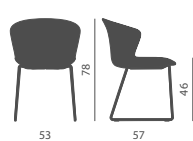

Silla tapizada monocolor o bicolor, en las versiones:  
 - Estructura fija de acero de 4 patas o patin  
 - Estructura fija de 4 patas en madera de arce  
 - Versiones giratorias con estructura de 4 radios, pedestal redondo cromado, base de 5 radios

Monocolore  
One colour

Bicolore  
Two colours  
 1° codice/1<sup>st</sup> code  
 2° codice/2<sup>nd</sup> code

Telaio 4 gambe  
4 legs frame  
**AN** Vern. nero / Black painted  
**AV** Vern. alluminio / Aluminium painted  
**AB** Vern. bianco / White painted  
**ACC** Cromato / Chromed frame

Girevoli 4-razze con piedini  
Swivel 4-star bases with feet  
**AB** Vern. bianco / White painted  
**AN** Vern. nero / Black painted  
**ACC** Cromato / Chromed frame

Telaio slitta  
Sled frame  
**AN** Vern. nero / Black painted  
**AV** Vern. alluminio / Aluminium painted  
**AB** Vern. bianco / White painted  
**ACC** Cromato / Chromed frame