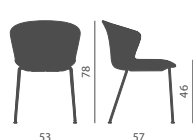

Telaio 4 gambe
4 legs frame
AN Vern. nero / Black painted
AV Vern. alluminio / Aluminium painted
AB Vern. bianco / White painted
ACC Cromato / Chromed frame