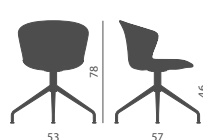

Silla tapizada monocolor o bicolor, en las versiones:  
 - Estructura fija de acero de 4 patas o patin  
 - Estructura fija de 4 patas en madera de arce  
 - Versiones giratorias con estructura de 4 radios, pedestal redondo cromado, base de 5 radios

Monocolore  
One colour

Bicolore  
Two colours  
 1° codice/1<sup>st</sup> code  
 2° codice/2<sup>nd</sup> code

Telaio 4 gambe  
4 legs frame  
**AN** Vern. nero / Black painted  
**AV** Vern. alluminio / Aluminium painted  
**AB** Vern. bianco / White painted  
**ACC** Cromato / Chromed frame