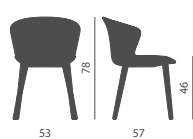

Telaio 4 gambe legno acero
4 legs maple frame