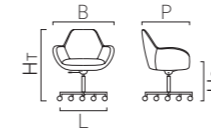

SKYLINE
Seduta multifunzione con
meccanismo oscillante armonico.
Base a 5 razze in alluminio lucido.
Multipurpose chair with
harmonic tilting device. 5-star
polished aluminium base.
Siège polyvalent avec
mécanisme oscillant harmonique.
Piètement 5 branches en
aluminium poli.

Rondo - ROR4

Spike Meeting Table

Skyline

Specifiche tecniche / Technical specifications / Caractéristiques techniques

SKYLINE

L 66 cm
B 69 cm
P 65 cm
Hs 44-56 cm
Ht 81-93 cm

L 66 cm
B 69 cm
P 65 cm
Hs 46 cm
Ht 83 cm

L 71 cm
B 69 cm
P 65 cm
Hs 49 cm
Ht 88 cm

L 46 cm
B 69 cm
P 65 cm
Hs 46 cm
Ht 85 cm