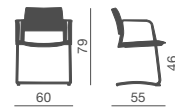

01 | KYOS

Sedia impilabile multiuso

- telai a 4 gambe o slitta, con o senza braccioli
- versioni con scocche in polipropilene bianco, grigio, nero
- versioni con sedile imbottito
- versioni con sedile e schienale imbottiti

Multipurpose stack chair

- 4-legs frames or cantilever bases, with or without arms
- versions with white, grey or black polypropylene shells
- versions with padded seat
- versions with padded seat and back

Chaise multi-usages, empilable

- piétements à 4-pieds ou luge, avec ou sans accoudoirs
- versions avec coques en polypropylène blanc, gris ou noir
- versions avec assise garnie
- versions avec assise et dossier garnis

Stapelbarer Mehrzweckstuhl

- 4-Fuss-Gestell oder Freischwinger, mit oder ohne Armlehnen
- Schale aus Polypropylen in den Farben weiß, grau, schwarz
- Polstersitz
- Sitz und Rücken gepolstert

Silla apilable multiuso

- estructuras a 4 patas o patín, con o sin brazos
- versiones con carcasas en polipropileno blanco, gris o negro
- versiones con asiento tapizado
- versiones con asiento y respaldo tapizados

Normativa europea EN 15373
(versione 4 gambe)

A richiesta/by request
Omologazione al fuoco
Classe 1IM versioni imbottite
e polipropilene nero

Polipropilene Polypropylene

Bianco
White

Grigio
Grey

Nero
Black

Sedile imbottito
Padded seat

Sedile/schienale imbottiti
Padded seat/back

Impilabile
(4 gambe e slitta)
Stackable
(4-legs and sled)

Tavoletta scrittoio nera
antipanico
Antipanic black writing
tablet

Coppia aggancio
Linking device
Ingombro L=55
Senza braccioli L=62
Con braccioli L=65
Con tavoletta L=65
Overall dimensions
No arms L=55
With arms L=62
With tablet L=65

AN
Verniciato nero
Black painted

AB
Verniciato bianco
White painted

ACC
Cromato
Chromed