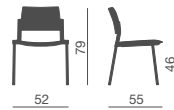

01 | KYOS

Sedia impilabile multiuso

- telai a 4 gambe o slitta, con o senza braccioli
- versioni con scocche in polipropilene bianco, grigio, nero
- versioni con sedile imbottito
- versioni con sedile e schienale imbottiti

Multipurpose stack chair

- 4-legs frames or cantilever bases, with or without arms
- versions with white, grey or black polypropylene shells
- versions with padded seat
- versions with padded seat and back

Chaise multi-usages, empilable

- piétements à 4-pieds ou luge, avec ou sans accoudoirs
- versions avec coques en polypropylène blanc, gris ou noir
- versions avec assise garnie
- versions avec assise et dossier garnis

Stapelbarer Mehrzweckstuhl

- 4-Fuss-Gestell oder Freischwinger, mit oder ohne Armlehnen
- Schale aus Polypropylen in den Farben weiß, grau, schwarz
- Polstersitz
- Sitz und Rücken gepolstert

Silla apilable multiuso

- estructuras a 4 patas o patín, con o sin brazos
- versiones con carcasas en polipropileno blanco, gris o negro
- versiones con asiento tapizado
- versiones con asiento y respaldo tapizados

Normativa europea EN 15373
(versione 4 gambe)

A richiesta/by request
Omologazione al fuoco
Classe 1IM versioni imbottite
e polipropilene nero

Polipropilene Polypropylene

Bianco
White

Grigio
Grey

Nero
Black

Sedile imbottito
Padded seat

Sedile/schienale imbottiti
Padded seat/back

Impilabile
(4 gambe e slitta)
Stackable
(4-legs and sled)

Tavoletta scrittoio nera
antipanico
Antipanic black writing
tablet

Coppia aggancio
Linking device
Ingombro L=55
Senza braccioli L=62
Con braccioli L=65
Con tavoletta L=65
Overall dimensions
No arms L=55
With arms L=62
With tablet L=65

AN
Verniciato nero
Black painted

AB
Verniciato bianco
White painted

ACC
Cromato
Chromed