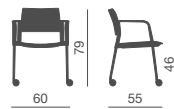

01 | KYOS

Sedia impilabile multiuso

- telai a 4 gambe o slitta, con o senza braccioli
- versioni con scocche in polipropilene bianco, grigio, nero
- versioni con sedile imbottito
- versioni con sedile e schienale imbottiti

Multipurpose stack chair

- 4-legs frames or cantilever bases, with or without arms
- versions with white, grey or black polypropylene shells
- versions with padded seat
- versions with padded seat and back

Chaise multi-usages, empilable

- piétements à 4-pieds ou luge, avec ou sans accoudoirs
- versions avec coques en polypropylène blanc, gris ou noir
- versions avec assise garnie
- versions avec assise et dossier garnis

Stapelbarer Mehrzweckstuhl

- 4-Fuss-Gestell oder Freischwinger, mit oder ohne Armlehnen
- Schale aus Polypropylen in den Farben weiß, grau, schwarz
- Polstersitz
- Sitz und Rücken gepolstert

Silla apilable multiuso

- estructuras a 4 patas o patín, con o sin brazos
- versiones con carcasas en polipropileno blanco, gris o negro
- versiones con asiento tapizado
- versiones con asiento y respaldo tapizados

Normativa europea EN 15373
(versione 4 gambe)

A richiesta/by request
Omologazione al fuoco
Classe 1IM versioni imbottite
e polipropilene nero

Polipropilene Polypropylene

Bianco
White

Grigio
Grey

Nero
Black

Sedile imbottito
Padded seat

Sedile/schienale imbottiti
Padded seat/back

Impilabile
(4 gambe e slitta)
Stackable
(4-legs and sled)

Tavoletta scrittoio nera
antipanico
Antipanic black writing
tablet

Coppia aggancio
Linking device
Ingombro L=55
Senza braccioli L=62
Con braccioli L=65
Con tavoletta L=65
Overall dimensions
No arms L=55
With arms L=62
With tablet L=65

AN
Verniciato nero
Black painted

AB
Verniciato bianco
White painted

ACC
Cromato
Chromed