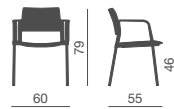

01 | KYOS

Sedia impilabile multiuso

- telai a 4 gambe o slitta, con o senza braccioli
- versioni con scocche in polipropilene bianco, grigio, nero
- versioni con sedile imbottito
- versioni con sedile e schienale imbottiti

Multipurpose stack chair

- 4-legs frames or cantilever bases, with or without arms
- versions with white, grey or black polypropylene shells
- versions with padded seat
- versions with padded seat and back

Chaise multi-usages, empilable

- piétements à 4-pieds ou luge, avec ou sans accoudoirs
- versions avec coques en polypropylène blanc, gris ou noir
- versions avec assise garnie
- versions avec assise et dossier garnis

Stapelbarer Mehrzweckstuhl

- 4-Fuss-Gestell oder Freischwinger, mit oder ohne Armlehnen
- Schale aus Polypropylen in den Farben weiß, grau, schwarz
- Polstersitz
- Sitz und Rücken gepolstert

Silla apilable multiuso

- estructuras a 4 patas o patín, con o sin brazos
- versiones con carcasas en polipropileno blanco, gris o negro
- versiones con asiento tapizado
- versiones con asiento y respaldo tapizados

Normativa europea EN 15373
(versione 4 gambe)

A richiesta/by request
Omologazione al fuoco
Classe 1IM versioni imbottite
e polipropilene nero

Polipropilene Polypropylene

Bianco
White

Grigio
Grey

Nero
Black

Sedile imbottito
Padded seat

Sedile/schienale imbottiti
Padded seat/back

Impilabile
(4 gambe e slitta)
Stackable
(4-legs and sled)

Tavoletta scrittoio nera
antipanico
Antipanic black writing
tablet

Coppia aggancio
Linking device
Ingombro L=55
Senza braccioli L=62
Con braccioli L=65
Con tavoletta L=65
Overall dimensions
No arms L=55
With arms L=62
With tablet L=65

AN
Verniciato nero
Black painted

AB
Verniciato bianco
White painted

ACC
Cromato
Chromed