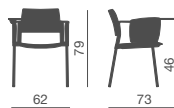

01 | KYOS

Sedia impilabile multiuso

- telai a 4 gambe o slitta, con o senza braccioli
- versioni con scocche in polipropilene bianco, grigio, nero
- versioni con sedile imbottito
- versioni con sedile e schienale imbottiti

Multipurpose stack chair

- 4-legs frames or cantilever bases, with or without arms
- versions with white, grey or black polypropylene shells
- versions with padded seat
- versions with padded seat and back

Chaise multi-usages, empilable

- piétements à 4-pieds ou luge, avec ou sans accoudoirs
- versions avec coques en polypropylène blanc, gris ou noir
- versions avec assise garnie
- versions avec assise et dossier garnis

Stapelbarer Mehrzweckstuhl

- 4-Fuss-Gestell oder Freischwinger, mit oder ohne Armlehnen
- Schale aus Polypropylen in den Farben weiß, grau, schwarz
- Polstersitz
- Sitz und Rücken gepolstert

Silla apilable multiuso

- estructuras a 4 patas o patín, con o sin brazos
- versiones con carcasas en polipropileno blanco, gris o negro
- versiones con asiento tapizado
- versiones con asiento y respaldo tapizados

Normativa europea EN 15373
(versione 4 gambe)

A richiesta/by request
Omologazione al fuoco
Classe 1IM versioni imbottite
e polipropilene nero

Polipropilene Polypropylene

Bianco
White

Grigio
Grey

Nero
Black

Sedile imbottito
Padded seat

Sedile/schienale imbottiti
Padded seat/back

Impilabile
(4 gambe e slitta)
Stackable
(4-legs and sled)

Tavoletta scrittoio nera
antipanico
Antipanic black writing
tablet

Coppia aggancio
Linking device
Ingombro L=55
Senza braccioli L=62
Con braccioli L=65
Con tavoletta L=65
Overall dimensions
No arms L=55
With arms L=62
With tablet L=65

AN
Verniciato nero
Black painted

AB
Verniciato bianco
White painted

ACC
Cromato
Chromed