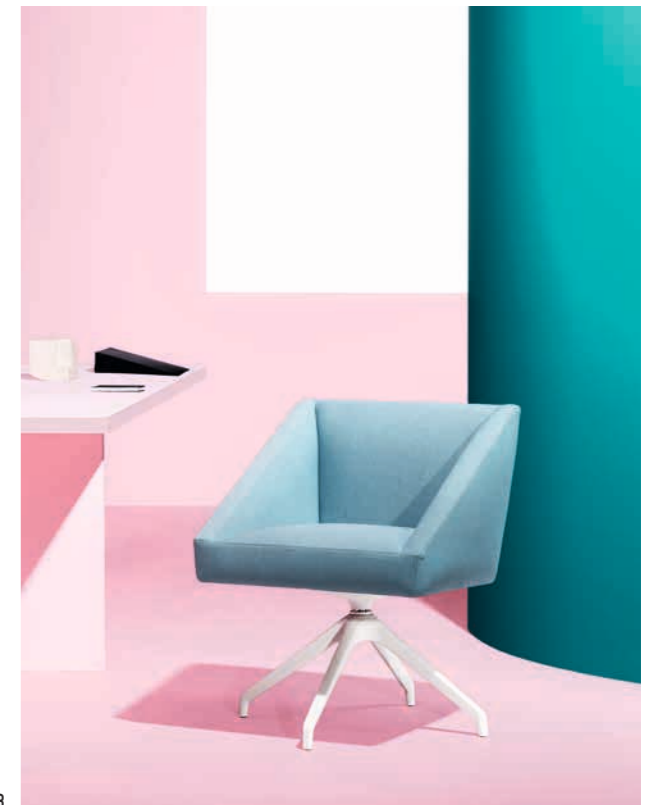

The Place for Ideas

AMARCORD

Design by Luxy R&D

Contorni netti, struttura possente. La seduta Amarcord vuole dare nuovamente voce al passato mentre reinventa il futuro. La forma squadrata è espressione di un'architettura minimalista nelle cui linee si va ad inserire la necessità di oggetti di design semplici e decisi. Adatta a contesti ricercati e innovativi, Amarcord è dotata di accessori che permettono la ricarica di dispositivi mobili tramite USB. La tradizione che incontra la tecnologia.

4.

2.

3.

AMARCORD

Modelli AM16, AM0 E TO4T/ AM16, AM0 and TO4T models

AMARCORD

Design by Luxy R&D
Lounge/ Lounge seating

AM0