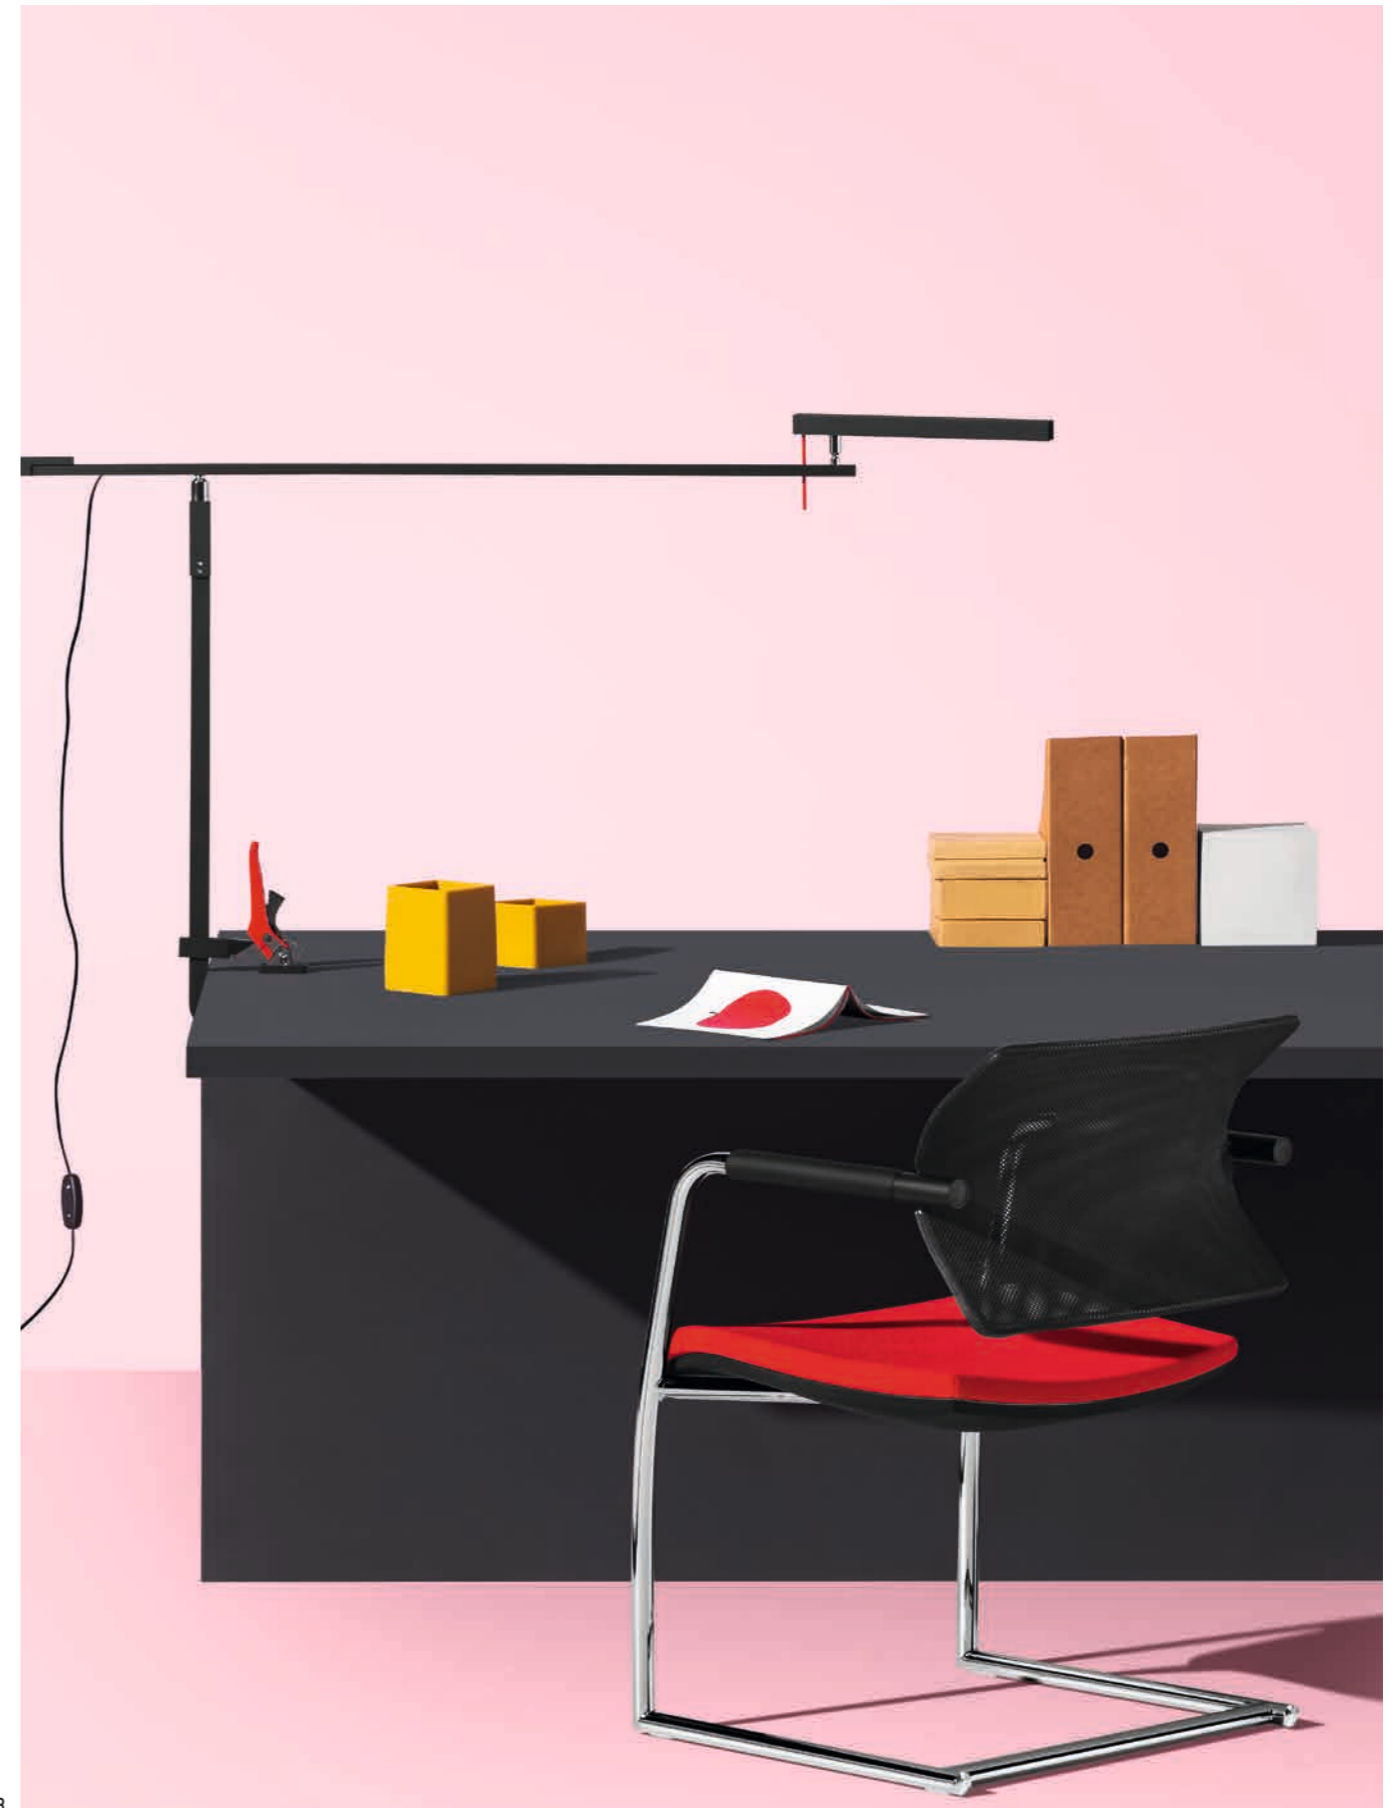

The Place for Ideas

AIRE JR

Design by Stefano Getzel

Taglio moderno, design all'avanguardia. Aire Jr è la seduta che racconta la piacevolezza dell'attesa, mettendo in mostra una classe innata e una capacità artigiana senza limiti. Ispirata alle regole dell'architettura moderna, è costituita da una struttura base tondeggiante su cui si sviluppano, come a sembrare sospesi nel vuoto, la seduta e lo schienale. È il luogo perfetto su cui prendere decisioni.

A modern shape, an avant-garde design. Aire Jr makes waiting pleasant again, showing off its innate sophistication and craftsmanship that knows no bounds. Inspired by modern architecture, the chair sits on a rounded base from which the seat and backrest bloom, as if suspended in air. The perfect place to make decisions.

AIRE JR

Modelli 409B e 410B/ 409B and 410B models

AIRE JR
Modello 405B/ 405B model

1.

2.

3.

1. Dettaglio schienale in rete/ Mesh backrest detail.

2. Tavoleta scrittoio pieghevole con snodo antipánico/ Writing table with anti-panic joint.

3. Modello 407B Mesh/ 407B Mesh model

AIRE JR
Modello 409B/ 409B model

AIRE JR

Design by Stefano Getzel
Breakout/ Breakout seating

408B
L 63 x W 62 x H 80 cm

406B
L 54 x W 49 x H 81 cm

407B
L 54 x W 49 x H 81 cm