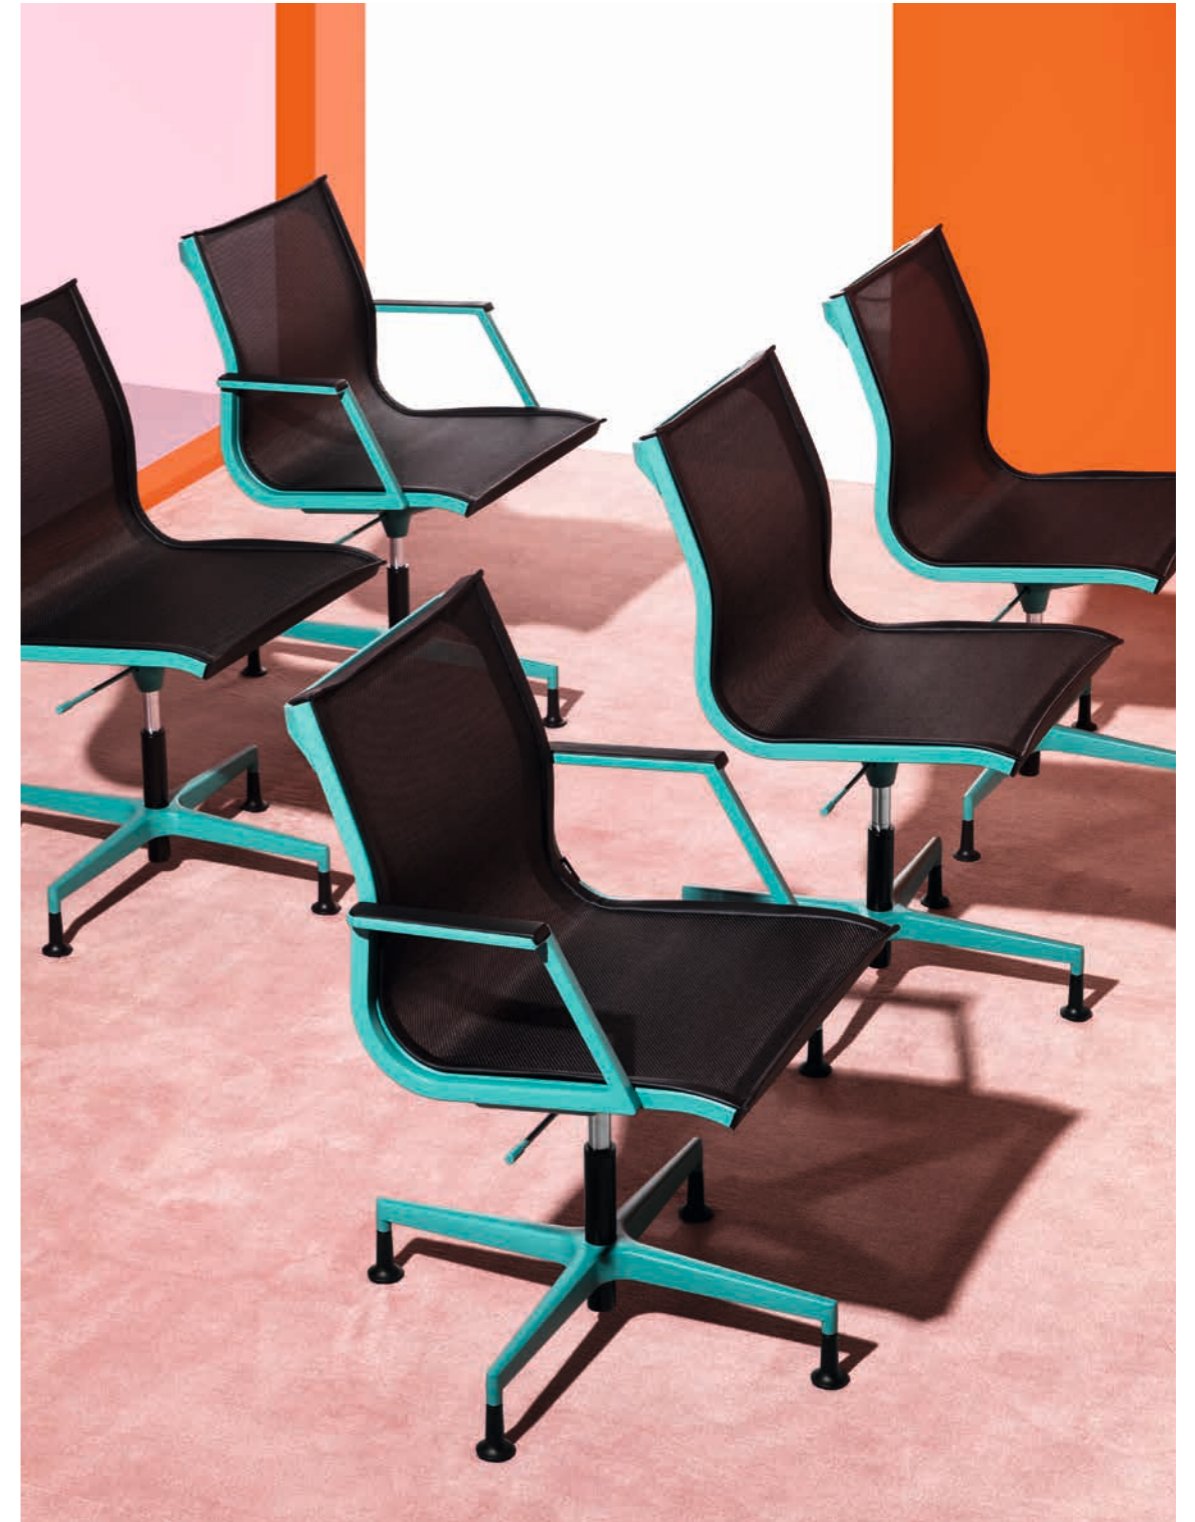

NULITE
Modelli 24100B e 24100/ 24100B and 24100 models