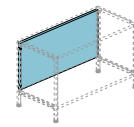

h: 37,7 cm
h: 14 3/4"

c. h: 31,5 cm
h: 12 1/2"

a.

b.