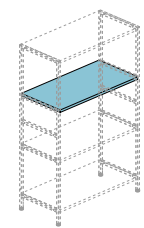

concerto

gambe, legs, piètements,
Beine, poot, patas

piano, top, plan,
platte, blad, plano

forms

fianco telaio dx=sx, frame rh=lh, châssis dr=ga,
Rahmen re=li, frame zijpaneel rechts=links, bastidor dcho=izdo

d: 40 cm
d: 15 3/4"

h: 54,1 cm
h: 21 1/4"

h: 74 cm
h: 29"

h: 94 cm
h: 37"

h: 133,9 cm
h: 52 3/4"

h: 173,8 cm
h: 68 1/2"

h: 213,7 cm
h: 84"

w: 2 cm,
w: 0 3/4"

ripiano metallico, metal shelf, étagère en métal,
Regal aus Metall, metalen schap, estante metálico

schiena, back, dos,
Rückwand, achterkant, trasera

h: 2 cm
h: 0 3/4"

w	d
36-80 cm 14"-31 1/2"	40 cm 15 3/4"