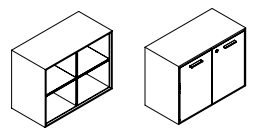

desk system

Concerto + Ubi

w: 80 cm
w: 31 1/2"

w: 39,8 cm
w: 15 3/4"

w: 80 cm
w: 31 1/2"

w: 80 cm
w: 31 1/2"

h: 19,7 cm
h: 7 3/4"

h: 39,8 cm
h: 15 3/4"

h: 59,7 cm
h: 23 1/2"

storage

waiting

freestanding

componenti e finiture • components and finishes •
 composants et finitions • Bauteile und Oberflächen •
 componenten en afwerkingen • componentes y acabados