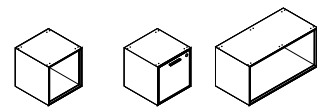

desk system

Concerto + Ubi

w: 80 cm
w: 31 1/2"

w: 39,8 cm
w: 15 3/4"

w: 80 cm
w: 31 1/2"

w: 80 cm
w: 31 1/2"

h: 19,7 cm
h: 7 3/4"

h: 39,8 cm
h: 15 3/4"

h: 59,7 cm
h: 23 1/2"

storage

waiting

freestanding

componenti e finiture • components and finishes •
 composants et finitions • Bauteile und Oberflächen •
 componenten en afwerkingen • componentes y acabados