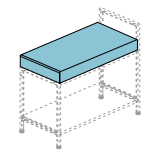

d: 40 cm
d: 15 3/4"

h: 54,1 cm
h: 21 1/4"

h: 74 cm
h: 29"

h: 94 cm
h: 37"

h: 133,9 cm
h: 52 3/4"

h: 173,8 cm
h: 68 1/2"

h: 213,7 cm
h: 84"

w: 2 cm,
w: 0 3/4"

h: 37,7 cm
h: 14 3/4"

c. h: 31,5 cm
h: 12 1/2"

a.

b.

c.

	w	d
a.	80 cm 31 1/2"	2 cm 0 3/4"
b.	80 cm 31 1/2"	1,8 cm 0 3/4"
c.	80 cm 31 1/2"	2 cm 0 3/4"

cuscinò, pillow, coussin,
Kissen, kussen, cojín

h: 4,2 cm
h: 1 3/4"

w	d
80 cm 31 1/2"	40 cm 15 3/4"

top metallico per Ubi, metal top for Ubi, top métallique pour Ubi, Ab-
deckplatte aus Metall für Ubi, metalen
bovenpaneel voor Ubi, tapa metálica para Ubi

h: 0,1 cm
h: 0"