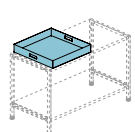

c.

	w	d
a, b	80 cm 31 1/2"	40 cm 15 3/4"
c	40 cm 15 3/4"	40 cm 15 3/4"