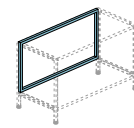

h: 2 cm
h: 0 3/4"

w	d
36-80 cm 14"-31 1/2"	40 cm 15 3/4"