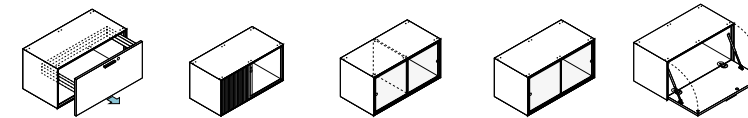

desk system

Concerto + Ubi

w: 80 cm
w: 31 1/2"

w: 39,8 cm
w: 15 3/4"

w: 80 cm
w: 31 1/2"

w: 80 cm
w: 31 1/2"

h: 19,7 cm
h: 7 3/4"

h: 39,8 cm
h: 15 3/4"

h: 59,7 cm
h: 23 1/2"

storage

waiting

freestanding

componenti e finiture • components and finishes •
 composants et finitions • Bauteile und Oberflächen •
 componenten en afwerkingen • componentes y acabados