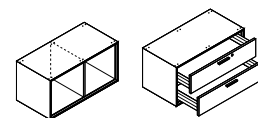

desk system

Concerto + Ubi

w: 80 cm
w: 31 1/2"

w: 39,8 cm
w: 15 3/4"

w: 80 cm
w: 31 1/2"

w: 80 cm
w: 31 1/2"

h: 19,7 cm
h: 7 3/4"

h: 39,8 cm
h: 15 3/4"

h: 59,7 cm
h: 23 1/2"

storage

waiting

freestanding

componenti e finiture • components and finishes •
 composants et finitions • Bauteile und Oberflächen •
 componenten en afwerkingen • componentes y acabados