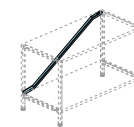

c.

	w	d
a.	80 cm 31 1/2"	2 cm 0 3/4"
b.	80 cm 31 1/2"	1,8 cm 0 3/4"
c.	80 cm 31 1/2"	2 cm 0 3/4"

cuscinò, pillow, coussin,
Kissen, kussen, cojín