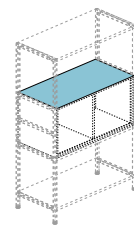

d: 40 cm
d: 15 3/4"

h: 54,1 cm
h: 21 1/4"

h: 74 cm
h: 29"

h: 94 cm
h: 37"

h: 133,9 cm
h: 52 3/4"

h: 173,8 cm
h: 68 1/2"

h: 213,7 cm
h: 84"

w: 2 cm,
w: 0 3/4"

h: 37,7 cm
h: 14 3/4"

c. h: 31,5 cm
h: 12 1/2"

a.

b.

c.

	w	d
a.	80 cm 31 1/2"	2 cm 0 3/4"
b.	80 cm 31 1/2"	1,8 cm 0 3/4"
c.	80 cm 31 1/2"	2 cm 0 3/4"

cuscinò, pillow, coussin,
Kissen, kussen, cojín

h: 4,2 cm
h: 1 3/4"

w	d
80 cm 31 1/2"	40 cm 15 3/4"

top metallico per Ubi, metal top for Ubi, top métallique pour Ubi, Ab-
deckplatte aus Metall für Ubi, metalen
bovenpaneel voor Ubi, tapa metálica para Ubi

h: 0,1 cm
h: 0"