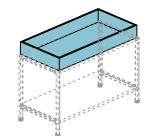

w	d
80 cm 31 1/2"	40 cm 15 3/4"

top metallico per Ubi, metal top for Ubi, top métallique pour Ubi, Ab-
deckplatte aus Metall für Ubi, metalen
bovenpaneel voor Ubi, tapa metálica para Ubi

h: 0,1 cm
h: 0"

w	d
80 cm 31 1/2"	40 cm 15 3/4"

contenitore, storage unit, conteneur,
Behälter, houder, recipiente

a. h: 10 cm
h: 4"

b., c. h: 7 cm
h: 2 3/4"

tavolini, tables,
tables, Tischchen,
tafeltjes, mesas pequeñas