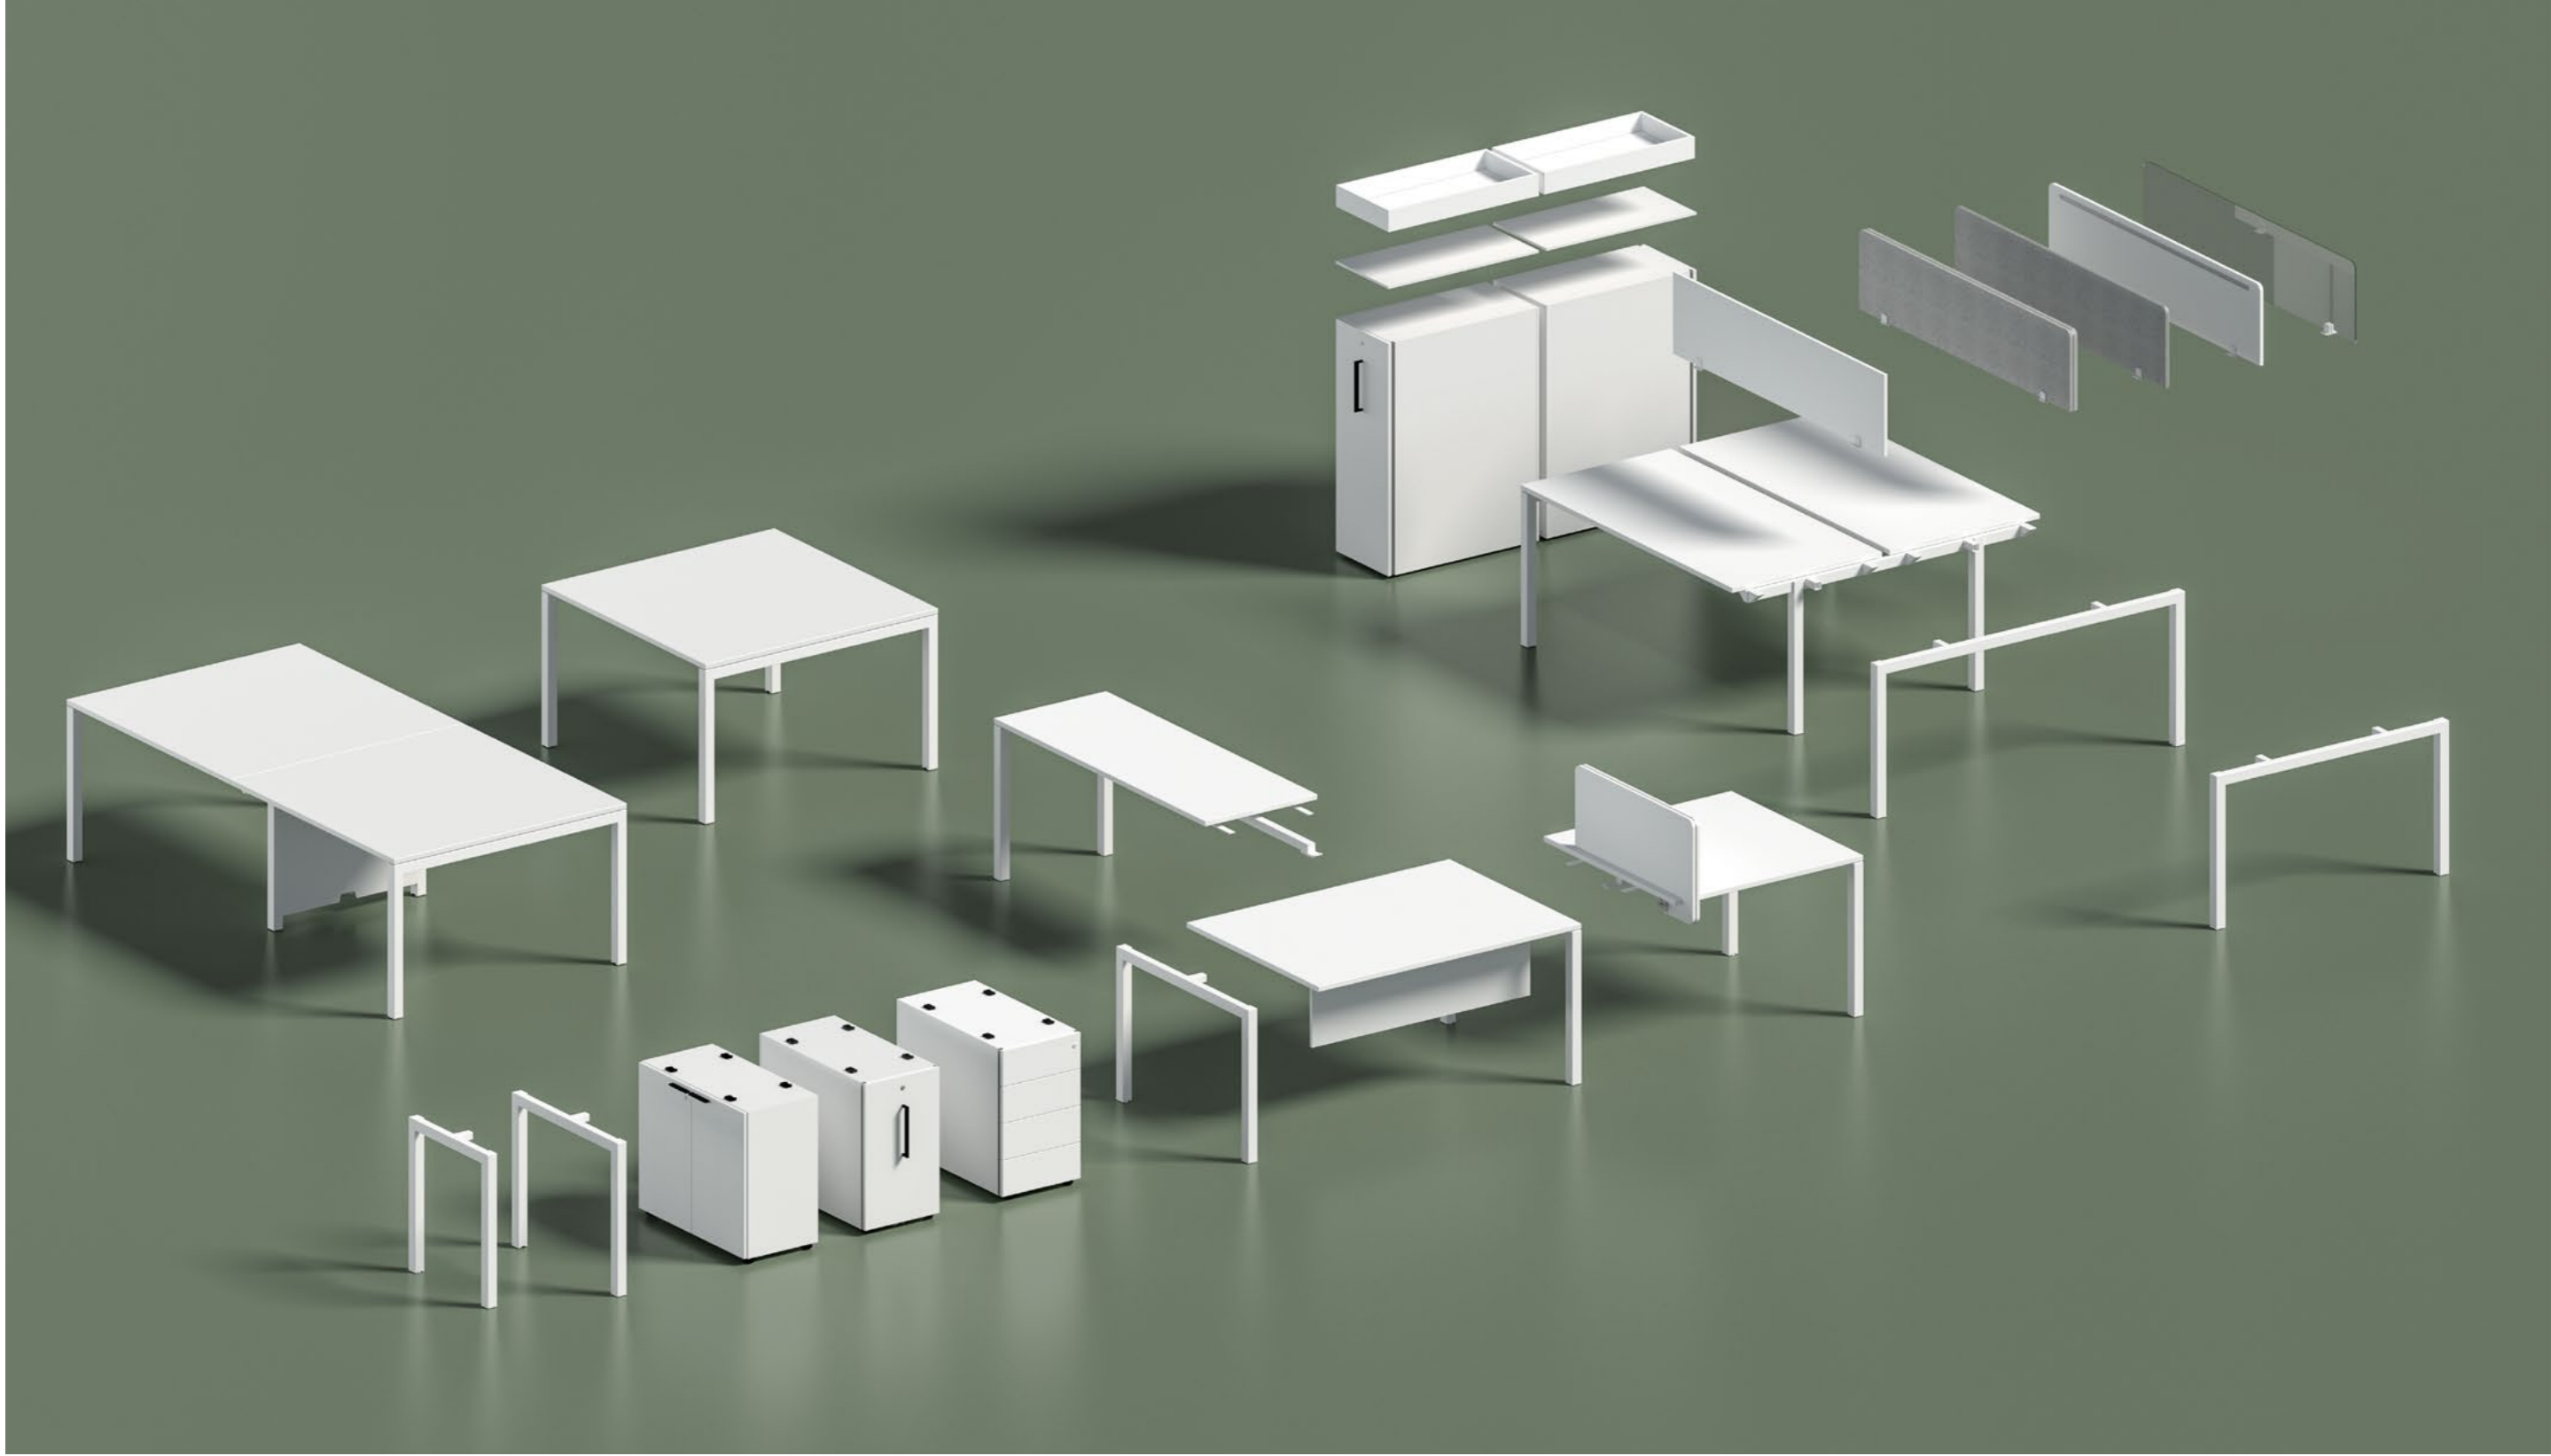

ga
te

**Essenziale e contemporaneo.
Flessibile e riconfigurabile. Gate racconta
attraverso forme essenziali e contemporanee
un nuovo concetto di funzionalità.**

Essential and contemporary.
Flexible and reconfigurable. Gate tells
through essential and contemporary forms
a new concept of functionality.

Essentiel et contemporaine.
Flexible et reconfigurable. Gate raconte
à travers des formes essentielles et contemporaines
un nouveau concept de fonctionnalité.

Notwendig und zeitgenössisch.
Flexibel und Rekonfigurierbar. Gate erzählt durch
seine Linearen und zeitgenössische Formen
ein Neuer Konzept der Funktionalität.

Esencial y contemporáneo.
Flexible y reconfigurable. A través
de sus formas esenciales y contemporáneas,
Gate presenta una nueva idea de funcionalidad.

I tavoli Gate, disponibili in diverse forme e colori, si integrano perfettamente agli altri prodotti della collezione.

The Gate tables, available in different shapes and colors, integrate perfectly the other products of the collection.

Les tables Gate, disponibles en différentes formes et couleurs, s'intègrent parfaitement aux autres produits de la collection.