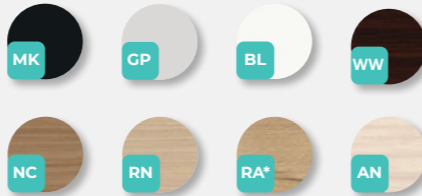

The Gate tables, available in different shapes and colors, integrate perfectly the other products of the collection.

Les tables Gate, disponibles en différentes formes et couleurs, s'intègrent parfaitement aux autres produits de la collection.

Die in verschiedenen Formen und Farben erhältlichen Gate-Tische fügen sich perfekt in die anderen Produkte der Kollektion ein.

Las mesas Gate, disponibles en diferentes formas y colores, se integran perfectamente con el resto de productos de la colección.

accessori • accessories • accessoires • Zubehör • accesorios

elettrificazione • electrification • électrification • Elektrifizierung • electrificación

finiture • finishes • finitions • Ausführungen • acabados

numero finiture, number of finishes, numéro de finitions, Anzahl der Ausführungen, numero de acabados

8

melaminico, melamine, mélamine, melamin, melamina

*h: 30 mm

3

metallo, metal, métal, Metall, metal

H: 74 cm