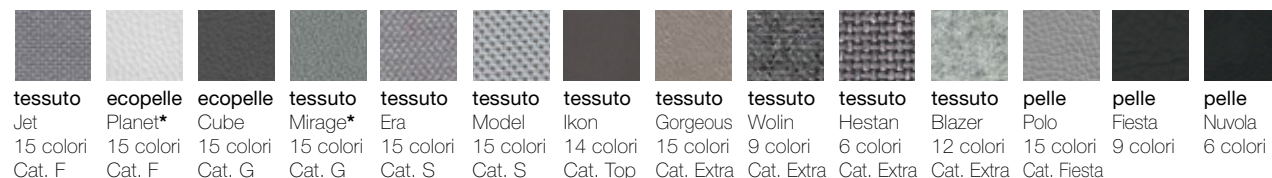

pouf con schienale SX

pouf con schienale DX

divano 2 posti concavo

divano 2 posti convesso

struttura

rivestimento

Consultare la cartella dei materiali per la gamma colori tessuti, pelle ed ecopelle.