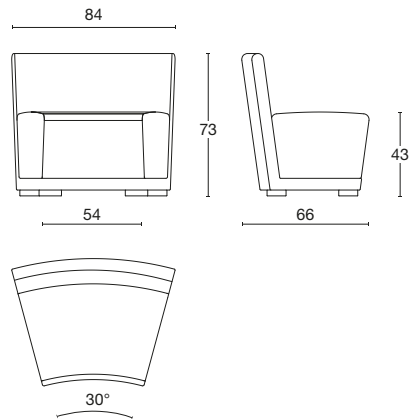

# CIRCUIT

DorigoDesign/ 2013

**divano 2 posti schienale alto senza braccioli**

**divano 2 posti schienale alto con braccioli**

**elemento 30° concavo schienale basso**

**panca 2 posti senza schienale**

**struttura**