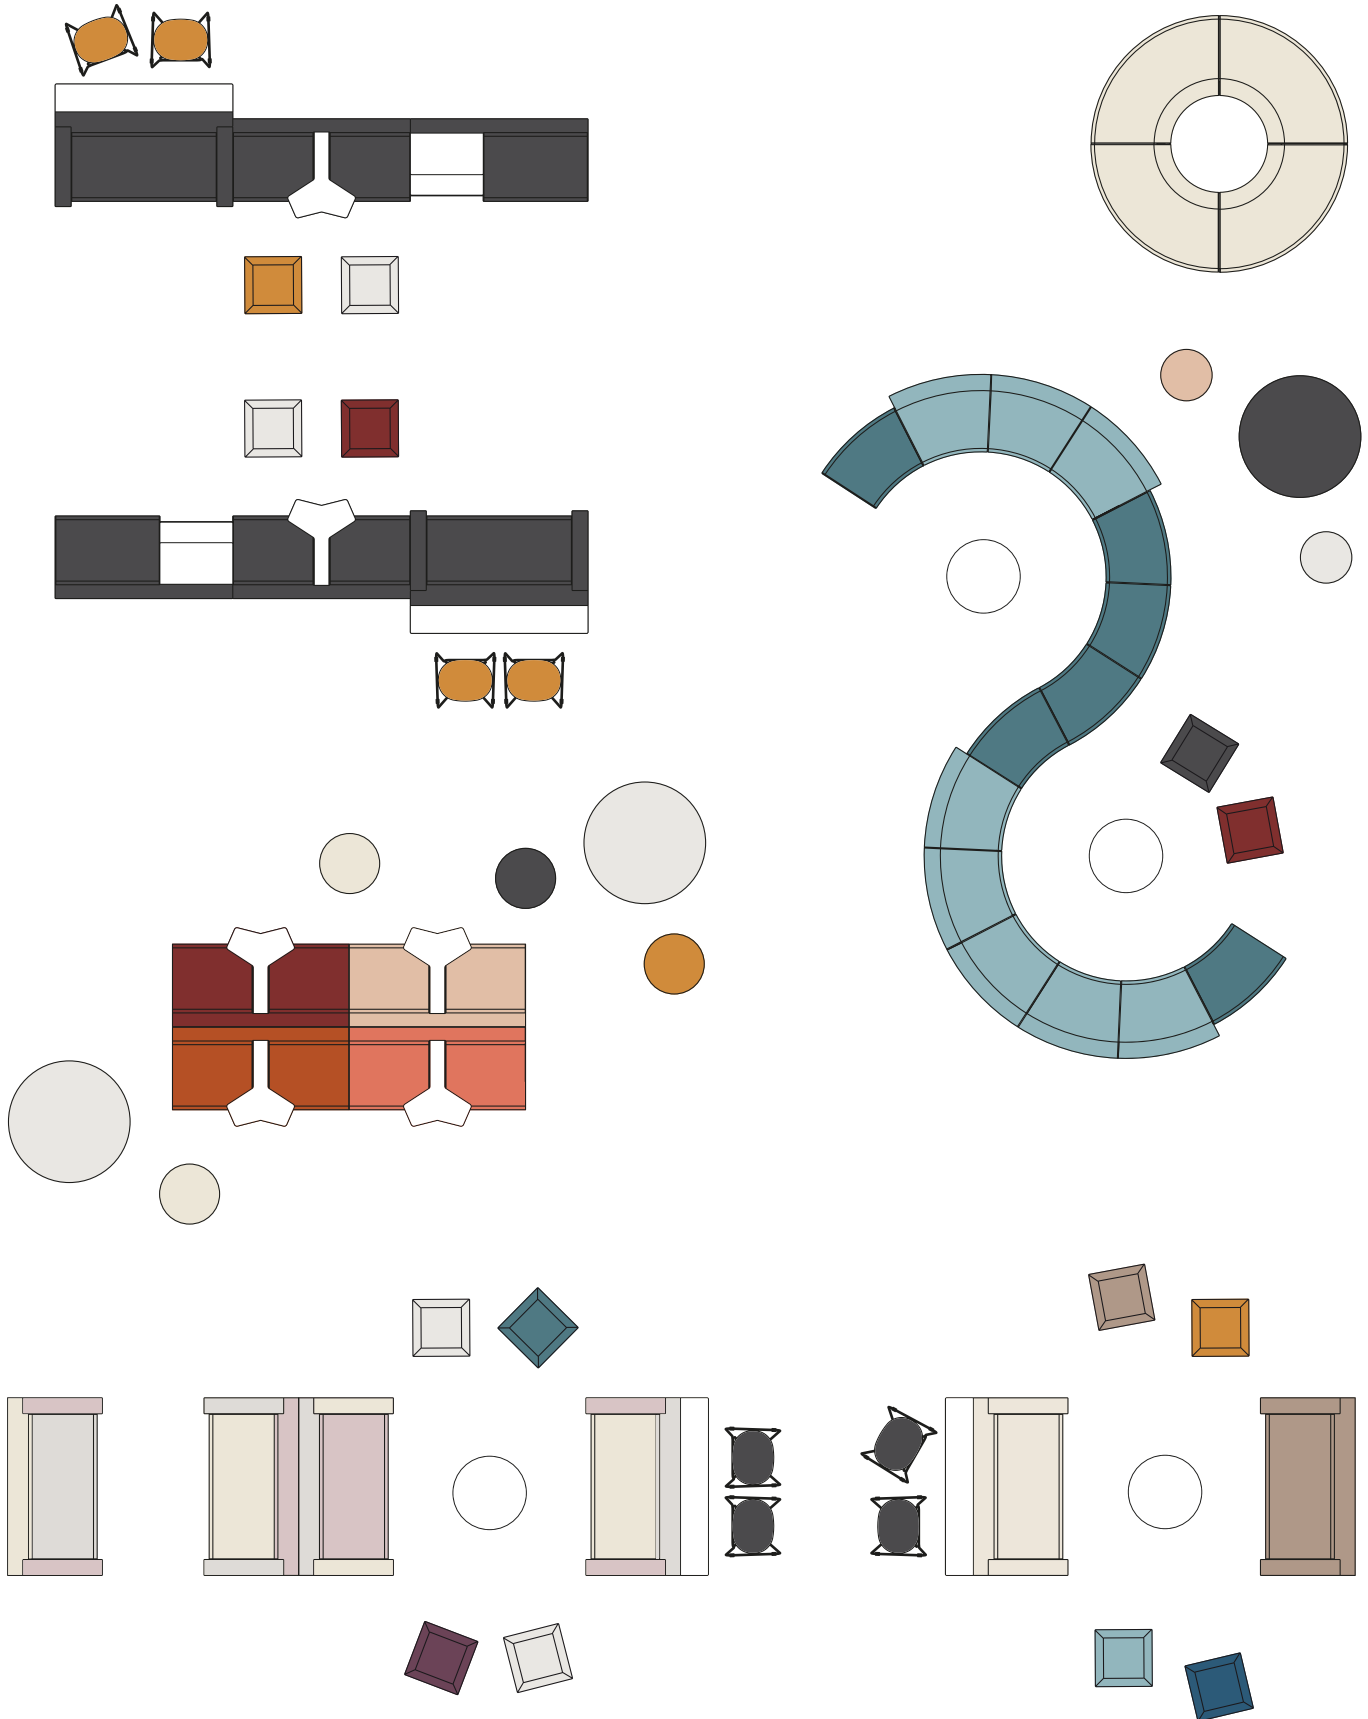

CIRCUIT

DorigoDesign / 2013