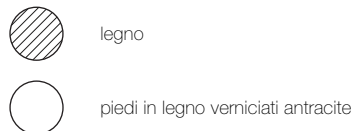

# CIRCUIT

DorigoDesign/ 2013

**divano 2 posti schienale alto senza braccioli**

**divano 2 posti schienale alto con braccioli**

**elemento 30° concavo schienale basso**

**panca 2 posti senza schienale**

**struttura**