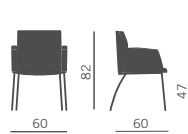

Chaise à différents usages pour le bureau, la salle d'attente et de réunion disponible dans les versions suivantes:

- pivotantes
- Piètement 4 pieds en acier verni aluminium sur patins ou roulettes ou à 4-pieds en érable verni.
- Piètement luge en différents finitions.

Sillón multiuso para oficina, espera y reunión, en las versiones:

- bases giratorias
- Estructura 4 patas pintadas aluminio con ruedas, deslizantes o en madera de arce barnizada.
- Estructura patín pintado en varios acabados.

Monocolore
One colour

Bicolore
Two colours

1° codice/1st code

2° codice/2nd code

Telaio 4-gambe con piedini verniciato alluminio
4-legs frame on glides aluminium painted

Telaio 4-gambe legno acero
Maple wood 4-legs frame

Telaio 4-gambe con ruote verniciato alluminio
4-legs frame on castors aluminium painted

Base girevole piramidale in alluminio
Aluminium pyramidal base

Telaio slitta incrociata Verniciato alluminio AV, Verniciato Nero AN, Cromato ACC
Crossed sled base Aluminium painted AV, Black painted AN, Chromed ACC