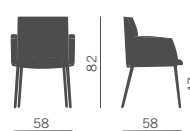

Sillón multiuso para oficina, espera y reunión, en las versiones:

- bases giratorias
- Estructura 4 patas pintadas aluminio con ruedas, deslizantes o en madera de arce barnizada.
- Estructura patín pintado en varios acabados.

Monocolore
One colour

Bicolore
Two colours

1° codice/1st code

2° codice/2nd code

Telaio 4-gambe con piedini verniciato alluminio
4-legs frame on glides aluminium painted

Telaio 4-gambe legno acero
Maple wood 4-legs frame

Telaio 4-gambe con ruote verniciato alluminio
4-legs frame on castors aluminium painted

Base girevole piramidale in alluminio
Aluminium pyramidal base

Telaio slitta incrociata Verniciato alluminio AV, Verniciato Nero AN, Cromato ACC
Crossed sled base Aluminium painted AV, Black painted AN, Chromed ACC