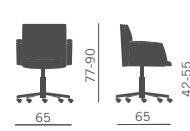

Base girevole alzo gas (basi pag. 6)
Swivel base with gaslift (bases page 6)