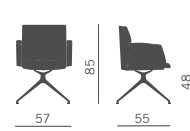

Sillón multiuso para oficina, espera y reunión, en las versiones:

- bases giratorias
- Estructura 4 patas pintadas aluminio con ruedas, deslizantes o en madera de arce barnizada.
- Estructura patín pintado en varios acabados.

Monocolore
One colour

Bicolore
Two colours

1° codice/1st code

2° codice/2nd code

Telaio 4-gambe con piedini verniciato alluminio
4-legs frame on glides aluminium painted

Telaio 4-gambe legno acero
Maple wood 4-legs frame

Telaio 4-gambe con ruote verniciato alluminio
4-legs frame on castors aluminium painted

Base girevole piramidale in alluminio
Aluminium pyramidal base

Telaio slitta incrociata Verniciato alluminio AV, Verniciato Nero AN, Cromato ACC
Crossed sled base Aluminium painted AV, Black painted AN, Chromed ACC