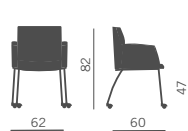

Sillón multiuso para oficina, espera y reunión, en las versiones:

- bases giratorias
- Estructura 4 patas pintadas aluminio con ruedas, deslizantes o en madera de arce barnizada.
- Estructura patín pintado en varios acabados.

Monocolore
One colour

Bicolore
Two colours

1° codice/1st code

2° codice/2nd code

Telaio 4-gambe con piedini verniciato alluminio
4-legs frame on glides aluminium painted

Telaio 4-gambe legno acero
Maple wood 4-legs frame

Telaio 4-gambe con ruote verniciato alluminio
4-legs frame on castors aluminium painted

Base girevole piramidale in alluminio
Aluminium pyramidal base

Telaio slitta incrociata Verniciato alluminio AV, Verniciato Nero AN, Cromato ACC
Crossed sled base Aluminium painted AV, Black painted AN, Chromed ACC