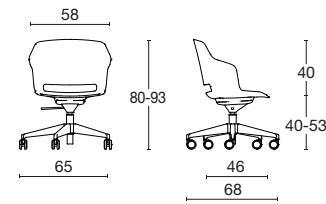

base 5 razze meccanismo oscillante