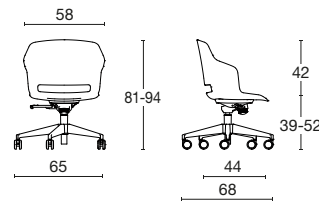

base 5 razze meccanismo knee-tilt