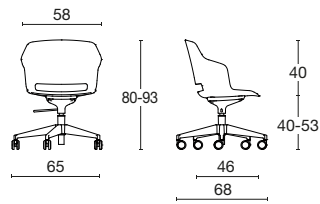

CLOP

DorigoDesign / 2018

UNI EN 1335 TIPO B / CAM / Omologazione classe 1IM* / Garanzia: 5 ANNI

Sedia operativa / visitatore / sgabello tecnico

Poltroncina con scocca in polipropilene rinforzato, con possibilità di sedile imbottito e rivestito, schienale rivestito con supporto lombare regolabile per un utilizzo operativo, oppure ancora completamente rivestita. Disponibile su base 5 razze in polipropilene nero o bianco, o alluminio, con semplice elevazione a gas, o meccanismo oscillante libero o knee-tilt. La versione contavoletta in Hpl girevole è perfetta per sale conferenze, riunioni e per il mondo scolastico. Per una versione meeting la base è in alluminio lucido, o verniciato nero o bianco su 4 razze con ruote. La versione sgabello tecnico adatta ai tavoli alti o laboratori è dotata di un appoggiapiedi cromato. La gamma CLOP è molto ampia e presenta anche diversi telai fissi, cromati o verniciati, in legno, versione panca e sgabello da bar (vedere sezione Comunità e Attesa).

base 5 razze elevazione a gas