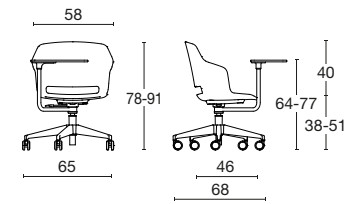

base 5 razze elevazione a gas tavoletta girevole 360°