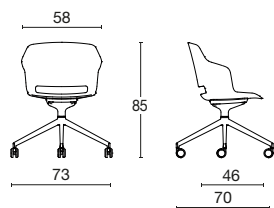

base 4 razze girevole