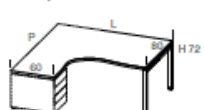

P 140/160
L 160/180

PIANI IN VETRO RETRO-LACCATI
Back-lacquered Glass tops
Plateaux en verre laqués