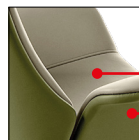

Sessel geeignet für Relaxzone, Empfangs- und Besprechungsräume, mit verschiedenen drehbaren und feststehenden Gestellen.

Sillón para zonas de relax, espera y conversación, con diferentes soluciones de estructuras fijas y bases giratorias.

Girevole o fissa
Swivel or fixed
AN Vern. nero
Black painted
ACC Cromato
Chromed

Fissa/Fixed
Girevole/Swivel
Inox/Stainless steel base

A richiesta/by request
Omologazione al fuoco
Classe 1IM

Monocolore
One color

Bicolore
Two colours
1° codice
1st code
2° codice
2nd code

Liscio senza cuciture LS
Flat without stitching LS

Con cuciture capitonné CP
With capitonné stitching CP