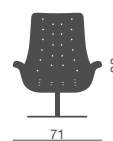

04 | KRITERIA (ATTESA-WAITING)

Liscio senza cuciture LS Flat without stitching LS

Con cuciture capitonné CP With capitonné stitching CP

Poltrona per zone relax, attesa e conversazione con varie soluzioni di basi fisse e girevoli

Armchair for relaxing, waiting and reception areas, with different options of either fixed or swivel bases.

Fauteuil pour zone relax, salles d'attente et de conversation, avec différentes solutions de piétements fixes et pivotants.

Sessel geeignet für Relaxzone, Empfangs- und Besprechungsräume, mit verschiedenen drehbaren und feststehenden Gestellen.

Sillón para zonas de relax, espera y conversación, con diferentes soluciones de estructuras fijas y bases giratorias.

Girevole o fissa
Swivel or fixed
AN Vern. nero
Black painted
ACC Cromato
Chromed

Fissa/Fixed
Girevole/Swivel
Inox/Stainless steel base

A richiesta/by request
Omologazione al fuoco
Classe 1IM

Monocolore
One color