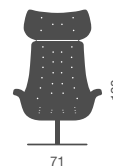

04 | KRITERIA (ATTESA-WAITING)

Liscio senza cuciture LS Flat without stitching LS

Con cuciture capitonné CP With capitonné stitching CP

Poltrona per zone relax, attesa e conversazione con varie soluzioni di basi fisse e girevoli

Armchair for relaxing, waiting and reception areas, with different options of either fixed or swivel bases.

Fauteuil pour zone relax, salles d'attente et de conversation, avec différentes solutions de piétements fixes et pivotants.

Sessel geeignet für Relaxzone, Empfangs- und Besprechungsräume, mit verschiedenen drehbaren und feststehenden Gestellen.

Sillón para zonas de relax, espera y conversación, con diferentes soluciones de estructuras fijas y bases giratorias.

Girevole o fissa
Swivel or fixed
AN Vern. nero
Black painted
ACC Cromato
Chromed

Fissa/Fixed
Girevole/Swivel
Inox/Stainless steel base

A richiesta/by request
Omologazione al fuoco
Classe 1IM

Monocolore
One color

Bicolore
Two colours
1° codice
1st code
2° codice
2nd code

Liscio senza cuciture LS
Flat without stitching LS

Con cuciture capitonné CP
With capitonné stitching CP