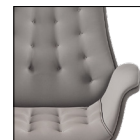

Armchair for relaxing, waiting and reception areas, with different options of either fixed or swivel bases.

Fauteuil pour zone relax, salles d'attente et de conversation, avec différentes solutions de piétements fixes et pivotants.

Sessel geeignet für Relaxzone, Empfangs- und Besprechungsräume, mit verschiedenen drehbaren und feststehenden Gestellen.

Sillón para zonas de relax, espera y conversación, con diferentes soluciones de estructuras fijas y bases giratorias.

Girevole o fissa
Swivel or fixed
AN Vern. nero
Black painted
ACC Cromato
Chromed

Fissa/Fixed
Girevole/Swivel
Inox/Stainless steel base

A richiesta/by request
Omologazione al fuoco
Classe 1IM

Monocolore
One color

Bicolore
Two colours
1° codice
1st code
2° codice
2nd code

Liscio senza cuciture LS
Flat without stitching LS

Con cuciture capitonné CP
With capitonné stitching CP