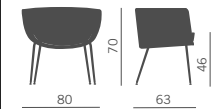

A richiesta/by request
Omologazione al fuoco Classe 1M