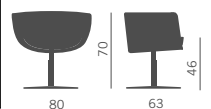

- Sillón para espera y conversación:
- Estructura redonda Ø 580 mm en acero inoxidable
 - Estructura a 4 patas en acero cromado o pintado negro
 - base 4 radios en aluminio pulido con piston de gas
 - Estructura a 4 patas en acero pintado aluminio

Girevole o fissa
Swivel or fixed
AN Vern. nero / Black painted

Girevole o fissa
Swivel or fixed
ACC Cromato / Chromed

AL4
Girevole alluminio, gas
Aluminium, swivel, gas lift

Fissa/Fixed
Girevole/Swivel
Inox/Stainless steel base