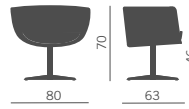

1. Poltrona per zona attesa e conversazione con:
2. base tonda Ø 580 mm in acciaio inox
   - base 4 razze in acciaio cromato o verniciato nero
   - base 4 razze alluminio lucido c/gas
   - base 4 gambe in acciaio verniciato color alluminio

1. Armchair for waiting and conversation area with:
2. round flat base Ø 580 mm in stainless steel
   - 4-star base in chromed or black painted steel
   - 4-star die-cast polished aluminum base with gaslift adjustment.
   - 4 legs in aluminum painted steel

1. Chauffeuse pour l'attente et la conversation avec:
2. Piétement rond à plat Ø 580 mm en acier inox
   - Piétement à 4-branches en acier chromé ou époxy noir
   - Piétement à 4-branches en aluminium poli sur patins, avec réglage en hauteur à gaz
   - Piétement fixe à 4-pieds en acier époxy aluminium

1. Sessel geeignet für Empfangs- bzw. Konferenzräume:
2. Bodenteller Ø 580 mm aus rostfreiem Edelstahl
   - 4-Fußkreuz, verchromt oder schwarz lackiert
   - 4-Fusskreuz aus Aluminium poliert, mit Gasfeder
   - Vierfüßgestell aus alulackiertem Stahl

1. Sillón para espera y conversación:
2. Estructura redonda Ø 580 mm en acero inoxidable
   - Estructura a 4 patas en acero cromado o pintado negro
   - base 4 radios en aluminio pulido con piston de gas
   - Estructura a 4 patas en acero pintado aluminio

Girevole o fissa
Swivel or fixed
AN Vern. nero / Black painted

Girevole o fissa
Swivel or fixed
ACC Cromato / Chromed