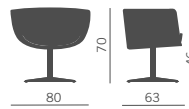

AL4
Girevole alluminio, gas
Aluminium, swivel, gas lift