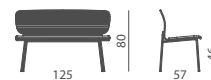

versione legno con sedile imbottito
wooden version with upholstered seat

Rovere verniciato nero
Black painted oak wood