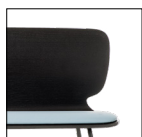

Banquette à 2 et 3 places pour salles d'attente:

- Coque en multiplis de bois avec finition en rovere naturel ou laquée noir, les deux disponibles dans les versions avec assise tapissée.
- Piètement luge ou à 4 pieds en acier époxy aluminium, noir ou chromé.

Sitzbank-System 2-3 Sitzer für Wartebereiche:

- Schale aus Eichenholz, natur lackiert oder schwarz lackiert, beide Ausführungen mit Sitz gepolstert lieferbar.
- 4-Fuss Gestell oder Freischwinger aus Stahl, Alu lackiert, schwarz lackiert oder verchromt.

Sistema de asientos de 2 y 3 plazas para zonas de espera:

- Cuerpo en madera contrachapada con acabados en roble natural o pintado de negro, ambos disponibles en versiones con asiento tapizado.
- Patas trineo en marcos de acero de 4 patas de aluminio pintado, pintado negro o cromado.

versione legno
wooden version

versione legno con sedile imbottito
wooden version with upholstered seat

Rovere verniciato nero
Black painted oak wood

Versione legno con sedile imbottito
Wooden version with upholstered seat