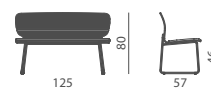

versione legno con sedile imbottito
wooden version with upholstered seat

Rovere verniciato nero
Black painted oak wood