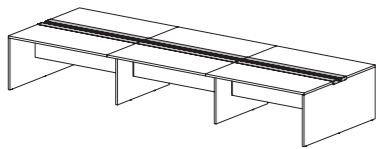

**melamine**

MRO OAK

**STND**

L. 120/140/160/180  
P. 165  
H. 75

**STND**

L. 240/280/320/360  
P. 165  
H. 75

**glass**

VOC FROSTED GLASS

L. 120/140/160/180  
P. 0,6  
H. 37,5

**3**

L. 120/140/160/180  
P. 1,8  
H. 37,5

**RIBS**

L. 120/140/160/180  
P. 165  
H. 75

**RIBS**

L. 240/280/320/360  
P. 165  
H. 75  
(L. mod. 120/140/160/180)

**RIBS**

L. 360/420/480/540  
P. 165  
H. 75  
(L. mod. 120/140/160/180)

L. 165  
P. 42  
H. 75

melamine

MNT AMERICAN WALNUT

L. 120/140/160/180  
P. 80  
H. 75

L. 80/100/120  
P. 60  
H. 75

L. 210      L. 240  
P. 100     P. 120  
H. 75      H. 75