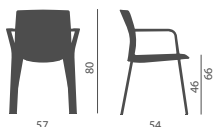

In den Farben:

- creme - altrosa - türkis - grau - grün - rot - taube - gelb - schiefergrau.

Ausführung mit Sitz fest gepolstert, Sitz und Rücken fest gepolstert oder mit abnehmbaren Kissen.

Silla monobloque apilable de polipropileno reforzado con fibra de vidrio y moldeada por inyección con moldeado de gas en los colores:

Sedile imbottito/Padded seat

Sedile-schienale imbottiti Padded seat and back

impilabilità versioni in polipropilene (pz. 10)  
polypropylene version stackability (pcs. 10)

**C**

Crema (bianco)  
Cream (White)  
Crème (blanc)  
Crema (Weiss)  
Crema (blanco)