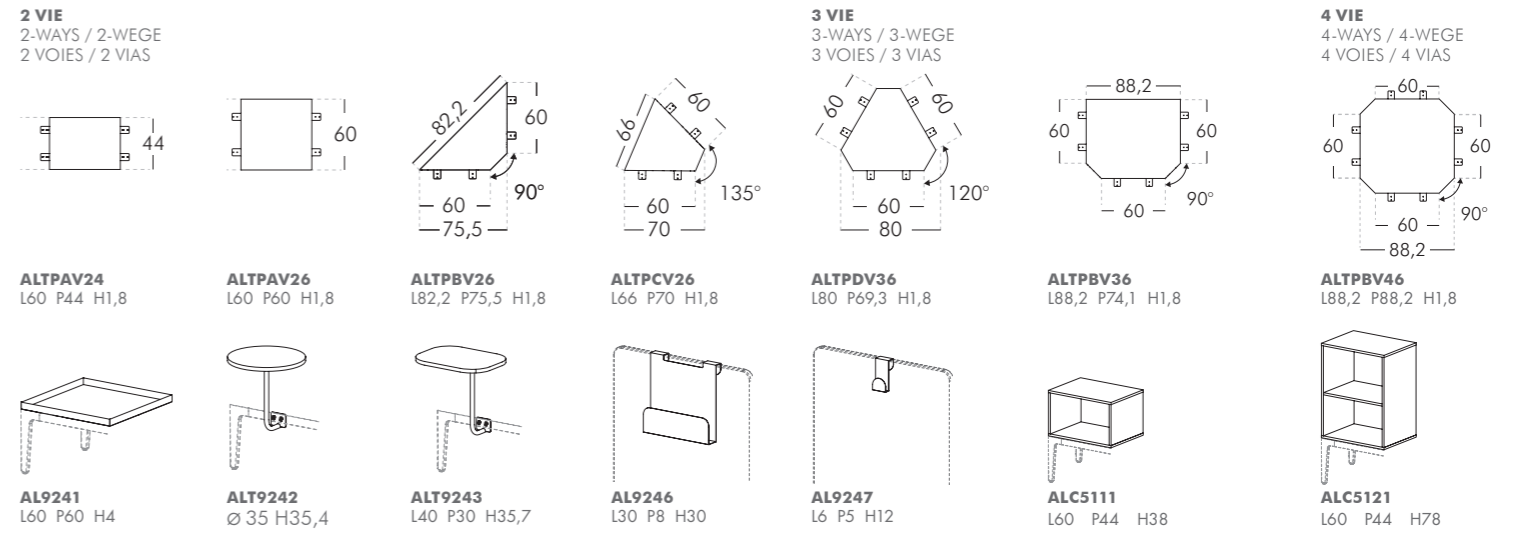

elementi di connessione e accessori

connection element and accessories / Verbindungselement und Zubehör / éléments de connexion et accessoires / elementos de conexión y accesorios