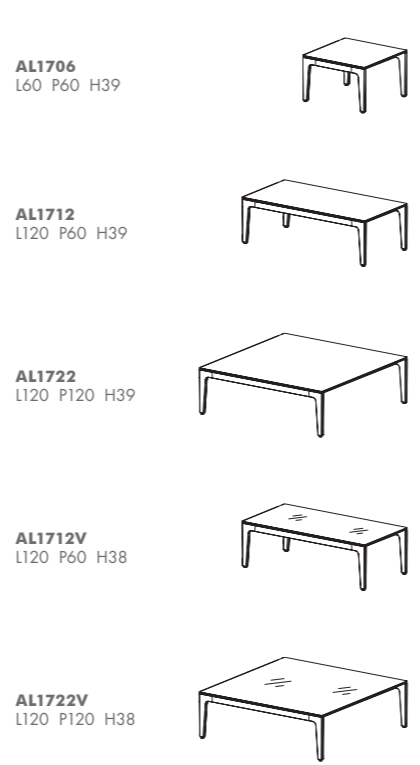

coffee tables