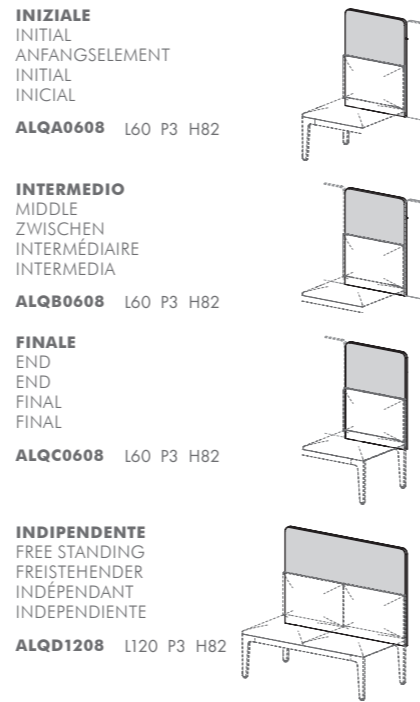

TECHNICAL DATA/TECHNISCHE DATEN/DONNÉES TECHNIQUES/DATOS TÉCNICOS

sedute modulari

Modular seats
Modulare Sitze
Sièges modulaires
Asientos modulares

sofa

pannello divisorio

Seat divider
Sitzteiler
Panneau de séparation pour siège
Panel de separacion para asiento

coffee tables

elementi di connessione e accessori

connection element and accessories / Verbindungselement und Zubehör / éléments de connexion et accessoires / elementos de conexión y accesorios

scrivanie

Desks
Schreibtische
Bureaux
Mesas

AL0554 L140 P80 H75
AL0556 L160 P80 H75
AL0558 L180 P80 H75

allungo

Desks
Schreibtische
Bureaux
Mesas

AL1408 L80 P60 H75
AL1410 L100 P60 H75

scrivanie sospese

Hanging desks
Hängender Schreibtisch
Bureau suspendu
Mesas colgantes

Dx/Rh **AL3564D** L140 P80 H75
AL3566D L160 P80 H75
AL3568D L180 P80 H75

Sx/Lh **AL3564S** L140 P80 H75
AL3566S L160 P80 H75
AL3568S L180 P80 H75

indipendente

Free standing
Freistehender
Indépendant
Independiente