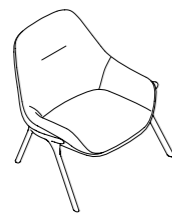

Patrick Norguet

Gran Kobi

IT

Patrick Norguet disegna una poltrona lounge molto raffinata dal grande comfort; le geometrie sinuose ma al tempo stesso asciutte rappresentano la naturale evoluzione della *kobi*. *Gran kobi* è una poltrona bassa dalle dimensioni generose. Una seduta molto versatile che permette situazioni di relax. Ideale nei salotti domestici e nelle sale d'attesa, sino alle situazioni di ufficio informale, *gran kobi* induce un atteggiamento di relax, garantendo massimo comfort.

DE

Patrick Norguet entwarf einen Lounge Sessel, sehr raffiniert und mit maximalen Komfort. Die kurvenreiche aber zugleich geschmeidige und schlichte Geometrie repräsentiert die natürliche Evolution des *kobi*. *Gran kobi* ist ein niedriger Sessel mit großzügig Maßben. Eine sehr vielseitige Sitzgelegenheit für drinnen und draußen, auf der man sich entspannen kann. Ideal für Gärten und Terrassen, für Wohnzimmer und Warteräume und sogar in Büros mit lässigem Ambiente, präsentiert sich *Gran kobi* in entspannter Pose und mit maximalem Komfort.

FR

Patrick Norguet dessine un fauteuil lounge très raffiné de grand confort; les géométries sinueuses mais en même temps sobres représentent l'évolution naturelle de la *kobi*. *Gran kobi* est un fauteuil bas aux dimensions généreuses. Un siège très polyvalente qui permet de se détendre et se relaxer. Idéal dans les salons et les salles d'attente, sans oublier les espaces de bureaux informels, *gran kobi* favorise le relax, en garantissant un maximum de confort.

BIPLANE
Alberto Meda

GRAN KOBI

cm 89x69 - h cm 96 - h seat cm 40

GRAN KOBI ESSENTIEL

cm 89x69 - h cm 86 - h seat cm 40

GRAN KOBI POUF

cm 73X42 - h cm 35

finiture / finishes / Ausführungen / finitions