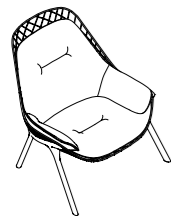

GRAN KOBI

cm 89x69 - h cm 96 - h seat cm 40