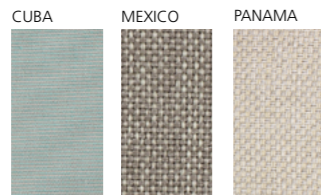

Kvadrat®
CANVAS
DIVINA MELANGE
FOSS
HALLINGDAL 65
HARALD
HERO
STEELCUT
STEELCUT TRIO
Twill WEAVE

Pelle /
Leather /
Leder /
Cuir /

Pelle Frau®

Pelle Penelope Oggi® /
leather Penelope Oggi® /
Leder Penelope Oggi® /
cuir Penelope Oggi® /

LA01 LA02 LA03 LA05 LA06 LA07 LA11

* Tessuto outdoor /
Fabric outdoor /
Stoff outdoor /
Tissu outdoor /

Tempotest® A

PT01 PT02 PT03

Serge Ferrari®

SK14 SK04 SK25

Création Baumann® B
color example

* Disponibile per outdoor.
* Scopri la selezione dei tessuti a pag. 264