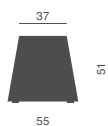

# 04 | KENSHO (POUF)

Serie di pouf di forma triangolare arrotondata

- 3 dimensioni
- Con piedini o ruote
- Monocolore o bicolore

Range of round edged triangle pouf

- 3 dimensions
- With castors or feet
- One color or two colors upholstery

Gamme de pouf en forme de triangle arrondi

- 3 dimensions
- Avec patins ou roulettes
- Revêtement unicolore ou deux couleurs

Serie von Hocker dreieckig mit gebogenen Kanten

- 3 verschiedene Größen
- Mit Rollen oder Gleitern
- Einfarbig oder zweifarbig

Serie de pouff de forma triangular redondeada

- 3 dimensiones
- Con topes o ruedas
- Mono-color o bi-color

Monocolore  
One colour

Bicolore  
Two colours  
1° codice/1<sup>st</sup> code  
2° codice/2<sup>nd</sup> code