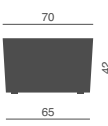

# 04 | KENSHO (POUF)

Serie di pouf di forma triangolare arrotondata

- 3 dimensioni
- Con piedini o ruote
- Monocolore o bicolore

Range of round edged triangle pouf

- 3 dimensions
- With castors or feet
- One color or two colors upholstery

Gamme de pouf en forme de triangle arrondi

- 3 dimensions
- Avec patins ou roulettes
- Revêtement unicolore ou deux couleurs

Serie von Hocker dreieckig mit gebogenen Kanten

- 3 verschiedene Größen
- Mit Rollen oder Gleitern
- Einfarbig oder zweifarbig

Serie de pouff de forma triangular redondeada

- 3 dimensiones
- Con topes o ruedas
- Mono-color o bi-color

Monocolore  
One colour

Bicolore  
Two colours  
1° codice/1<sup>st</sup> code  
2° codice/2<sup>nd</sup> code