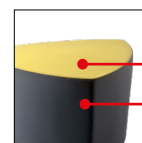

# 04 | KENSHO (POUF)

Serie di pouf di forma triangolare arrotondata

- 3 dimensioni
- Con piedini o ruote
- Monocolore o bicolore

Range of round edged triangle pouf

- 3 dimensions
- With castors or feet
- One color or two colors upholstery

Gamme de pouf en forme de triangle arrondi

- 3 dimensions
- Avec patins ou roulettes
- Revêtement unicolore ou deux couleurs

Serie von Hocker dreieckig mit gebogenen Kanten

- 3 verschiedene Größen
- Mit Rollen oder Gleitern
- Einfarbig oder zweifarbig

Serie de pouff de forma triangular redondeada

- 3 dimensiones
- Con topes o ruedas
- Mono-color o bi-color

Monocolore  
One colour

Bicolore  
Two colours  
1° codice/1<sup>st</sup> code  
2° codice/2<sup>nd</sup> code