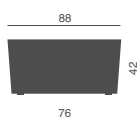

# 04 | KENSHO (POUF)

Serie di pouf di forma triangolare arrotondata

- 3 dimensioni
- Con piedini o ruote
- Monocolore o bicolore

Range of round edged triangle pouf

- 3 dimensions
- With castors or feet
- One color or two colors upholstery

Gamme de pouf en forme de triangle arrondi

- 3 dimensions
- Avec patins ou roulettes
- Revêtement unicolore ou deux couleurs

Serie von Hocker dreieckig mit gebogenen Kanten

- 3 verschiedene Größen
- Mit Rollen oder Gleitern
- Einfarbig oder zweifarbig

Serie de pouff de forma triangular redondeada

- 3 dimensiones
- Con topes o ruedas
- Mono-color o bi-color

Monocolore  
One colour

Bicolore  
Two colours  
1° codice/1<sup>st</sup> code  
2° codice/2<sup>nd</sup> code