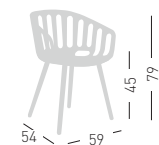

NA not assembled / non assemblato

0,24 m³ - 23,60 kg.
55x65,5x63cm.
4 pcs [carton]

Frame Finishing & Codes / Finiture Telai e Codici

cod.268.--/BP--

Legs and shells colors can be combined
I colori delle gambe possono essere abbinati alla scocca