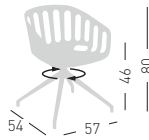

NA not assembled / non assemblato
0,15+0,18 m³ - 11 kg.
62x57x42cm
60x56x51cm
2 pcs [carton]

Frame Finishing & Codes / Finiture Telai e Codici

cod.268.--/UB white painted/verniciato bianco
cod.268.--/UN black painted/verniciato nero

Felt Glides / Tappi in feltro