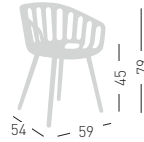

NA not assembled / non assemblato
0,36 m³ - 26,40 kg.
60x56x51cm.
60x56x51cm.
4 pcs [carton]

Frame Finishing & Codes / Finiture Telai e Codici

cod.268.--/BLF beech/faggio

Felt Glides / Tappi in feltro