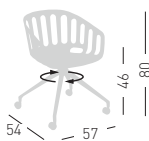

NA not assembled / non assemblato
0,15+0,18 m³ - 11,20 kg.
62x57x42cm
60x56x51cm
2 pcs [carton]

Frame Finishing & Codes / Finiture Telai e Codici

cod.268.--/URB white painted/verniciato bianco
cod.268.--/URN black painted/verniciato nero