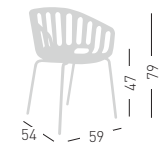

stackable / impilabile (4pcs)

NA not assembled / non assemblato

0,27 m³ - 21,60 kg.
64x64x64cm.
4 pcs [carton]

Frame Finishing & Codes / Finiture Telai e Codici

cod.268.--/NA chromed/cromata
cod.268.--/NAN black painted/verniciato nero
cod.268.--/NAB white painted/verniciato bianco
cod.268.--/NA13 painted/verniciato
cod.268.--/NA33 painted/verniciato
cod.268.--/NA39 painted/verniciato
cod.268.--/NA42 painted/verniciato

Frame and shells colors are combined
I colori della struttura e della scocca sono abbinati