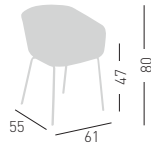

BASKET CHAIR NA

Upholstered PU-FLEX shell, chromed or painted metal frame.
 Scocca in PU-FLEX rivestita, telaio in metallo cromato o verniciato.

NA not assembled / non assemblato

0,24 m³ - 9,2 kg.
 66x55x63cm.
 1 pcs [carton]