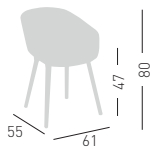

BASKET CHAIR CTL

Upholstered PU-FLEX shell, chromed or painted metal frame.
Scocca in PU-FLEX rivestita, telaio in metallo cromato o verniciato.

NA not assembled / non assemblato

0,24 m³ - 9,2 kg.
66x55x63cm.
1 pcs [carton]

Frame Finishing & Codes / Finiture Telai e Codici

cod.268.--/IBCTL chromed/cromata
cod.268.--/IBCTLB white painted/verniciato bianco
cod.268.--/IKCTL chromed/cromata
cod.268.--/IKCTLB white painted/verniciato bianco
cod.268.--/IDKCTL chromed/cromata
cod.268.--/IDKCTLB white painted/verniciato bianco
cod.268.--/IECTL chromed/cromata
cod.268.--/IECTLB white painted/verniciato bianco
cod.268/ITCCTL chromed/cromata
cod.268/ITCCTLB white painted/verniciato bianco

Fabric required
Fabbisogno di tessuto
1 pcs: Lin Mtrs 1,3 (h1,40)

BASKET CHAIR BP

Upholstered PU-FLEX shell, metal-polymer co-injected frame.
Scocca in PU-FLEX rivestita, telaio 4 gambe co-iniettate metallo-polimero.

NA not assembled / non assemblato

0,18 m³ - 9,7 kg.
59,5x56,5x51,5cm.
1 pcs [carton]

Frame Finishing & Codes / Finiture Telai e Codici

cod.268.--/IBBP--
cod.268.--/IKBP--
cod.268.--/IDKBP--
cod.268.--/IEBP--
cod.268/ITCBP--

Fabric required
Fabbisogno di tessuto
1 pcs: Lin Mtrs 1,3 (h1,40)

BASKET CHAIR BL

Upholstered PU-FLEX shell, beech wooden frame.
Scocca in PU-FLEX rivestita, telaio in legno di faggio.

NA not assembled / non assemblato

0,78 m³ - 41,00 kg.
60x56x51cm.

62x57x42cm.
4 pcs [carton]

* on request / su richiesta
(min 50 pcs - price + e 20,00)

cod.268.--/IBBLF beech/faggio
cod.268.--/IKBLF beech/faggio
cod.268.--/IDKBLF beech/faggio
cod.268.--/IEBLF beech/faggio
cod.268/ITCBLF beech/faggio

Felt Glides / Tappi in feltro

Fabric required
Fabbisogno di tessuto
1 pcs: Lin Mtrs 1,3 (h1,40)