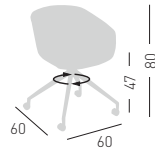

Felt Glides / Tappi in feltro

Fabric required
Fabbisogno di tessuto
1 pcs: Lin Mtrs 1,3 (h1,40)

COM fabric min. order
10pcs each code
Tessuto cliente TC ordine
min. 10pz per codice

Min. order 4pcs
each code
Ordine min 4pz
per codice

**BASKET
CHAIR UR**

Upholstered PU-FLEX shell,
aluminium base with castors.
Scocca in PU-FLEX rivestita, base in
alluminio con ruote.

NA not assembled / non assemblato

0,33 m³ - 9,2 kg.
60x56x51cm

62x17x42cm
1 pcs [carton]