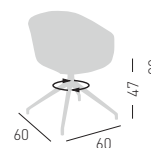

NA not assembled / non assemblato

0,33 m³ - 9,2 kg.
60x56x51cm

62x17x42cm
1 pcs [carton]

Frame Finishing & Codes / Finiture Telai e Codici

cod.268.--/IBUL polished/lucido
cod.268.--/IBUB white/bianco
cod.268.--/IBUN black/nero
cod.268.--/IKUL polished/lucido
cod.268.--/IKUB white/bianco
cod.268.--/IKUN black/nero
cod.268.--/IDKUL polished/lucido
cod.268.--/IDKUB white/bianco
cod.268.--/IDKUN black/nero
cod.268.--/IEUL polished/lucido
cod.268.--/IEUB white/bianco
cod.268.--/IEUN black/nero
cod.268/ITCUL polished/lucido
cod.268/ITCUB white/bianco
cod.268/ITCUN black/nero

Felt Glides / Tappi in feltro

Fabric required
Fabbisogno di tessuto
1 pcs: Lin Mtrs 1,3 (h1,40)

Min. order 4pcs
each code
Ordine min 4pz
per codice