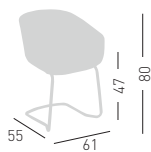

NA not assembled / non assemblato

0,24 m³ - 9,2 kg.
66x55x63cm.
1 pcs [carton]

Frame Finishing & Codes / Finiture Telai e Codici

cod.268.--/IBCTL chromed/cromata
cod.268.--/IBCTLB white painted/verniciato bianco
cod.268.--/IKCTL chromed/cromata
cod.268.--/IKCTLB white painted/verniciato bianco
cod.268.--/IDKCTL chromed/cromata
cod.268.--/IDKCTLB white painted/verniciato bianco
cod.268.--/IECTL chromed/cromata
cod.268.--/IECTLB white painted/verniciato bianco
cod.268/ITCCTL chromed/cromata
cod.268/ITCCTLB white painted/verniciato bianco

Fabric required
Fabbisogno di tessuto
1 pcs: Lin Mtrs 1,3 (h1,40)