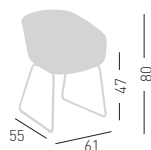

Min. order 4pcs
 each code
 Ordine min 4pz
 per codice

BASKET CHAIR ST

Upholstered PU-FLEX shell, chromed or painted metal frame.
 Scocca in PU-FLEX rivestita, telaio in metallo cromato o verniciato.

NA not assembled / non assemblato