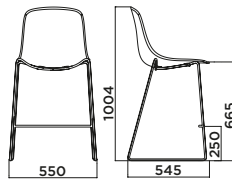

PURE LOOP KITCHEN STOOL