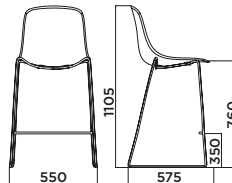

PURE LOOP BAR STOOL