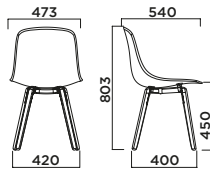

PURE LOOP WOODEN LEGS