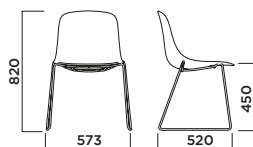

PURE LOOP SLEDGE