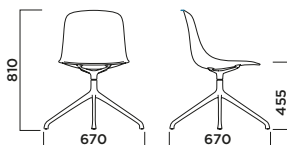

PURE LOOP 4 STAR ALUMINIUM BASE