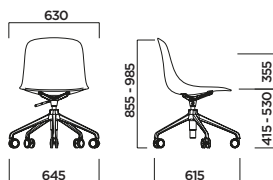

PURE LOOP 5 STAR UPDOWN