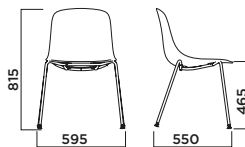

PURE LOOP

PURE LOOP
4 LEGS

PURE LOOP

PURE LOOP
3D CHAIR

PURE LOOP 4 LEGS

RIVESTIMENTO
Upholstery

IMPILABILITÀ
Stackability

ESTERNO
Outdoor