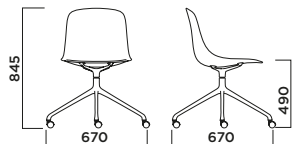

PURE LOOP SWIVEL WITH CASTORS