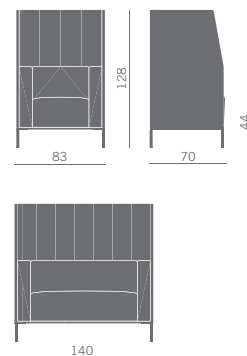

Poltrona e divano 2 posti con schienale basso e alto e rivestimenti mono o bicolore, su piedini in acciaio verniciati bianchi, neri o cromati. Indicati per zone incontro e attesa.

Armchair and 2-seater sofa with low and high back and one or bicolor upholsteries, on white, black or chromed painted steel legs. Suitable for meeting and waiting areas.

Fauteuil et canapé 2 places pour salles de réunion ou d'attente, avec bas ou haut dossier et revêtements unicolore ou deux couleurs sur pieds en acier verni blanc, noir ou chromé.

Sessel und 2-Sitzer-Sofa, ideal für Wartezone mit niedriger und hoher Rückenlehne, einfarbig oder zweifarbig, mit Gleitern aus Stahl Pulver beschichtet weiss oder schwarz bzw. verchromt.

Butaca y sofá 2 plazas para zonas de reunión o espera con respaldo bajo o alto y tapizado mono o bi-color, sobre pies en acero barnizado blanco, negro o cromado.

Schienale basso - Low back

Schienale alto - High back