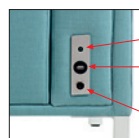

Butaca y sofá 2 plazas para zonas de reunión o espera con respaldo bajo o alto y tapizado mono o bi-color, sobre pies en acero barnizado blanco, negro o cromado.

Schienale basso - Low back

Schienale alto - High back

Piedini verniciati
Painted steel legs

Bianco
White

Monocolore
One colour

Nero
Black

Bicolore
Two colours

Piedini cromati
Chromed steel legs

Cromato
Chromed

Led
Uscita USB
USB port
Carica batterie
Battery charger