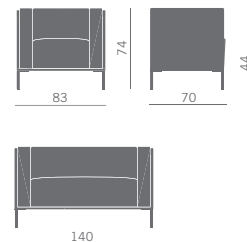

Poltrona e divano 2 posti con schienale basso e alto e rivestimenti mono o bicolore, su piedini in acciaio verniciati bianchi, neri o cromati. Indicati per zone incontro e attesa.

Armchair and 2-seater sofa with low and high back and one or bicolor upholsteries, on white, black or chromed painted steel legs. Suitable for meeting and waiting areas.

Fauteuil et canapé 2 places pour salles de réunion ou d'attente, avec bas ou haut dossier et revêtements unicolore ou deux couleurs sur pieds en acier verni blanc, noir ou chromé.

Sessel und 2-Sitzer-Sofa, ideal für Wartezone mit niedriger und hoher Rückenlehne, einfarbig oder zweifarbig, mit Gleitern aus Stahl Pulver beschichtet weiss oder schwarz bzw. verchromt.

Butaca y sofá 2 plazas para zonas de reunión o espera con respaldo bajo o alto y tapizado mono o bi-color, sobre pies en acero barnizado blanco, negro o cromado.

Schienale basso - Low back

Schienale alto - High back