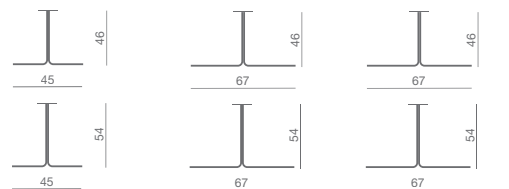

PIANI TAVOLO - TABLE TOPS

BASI IN TONDINO - ROD STEEL BASES