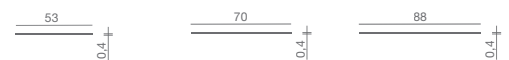

PIANI TAVOLO - TABLE TOPS